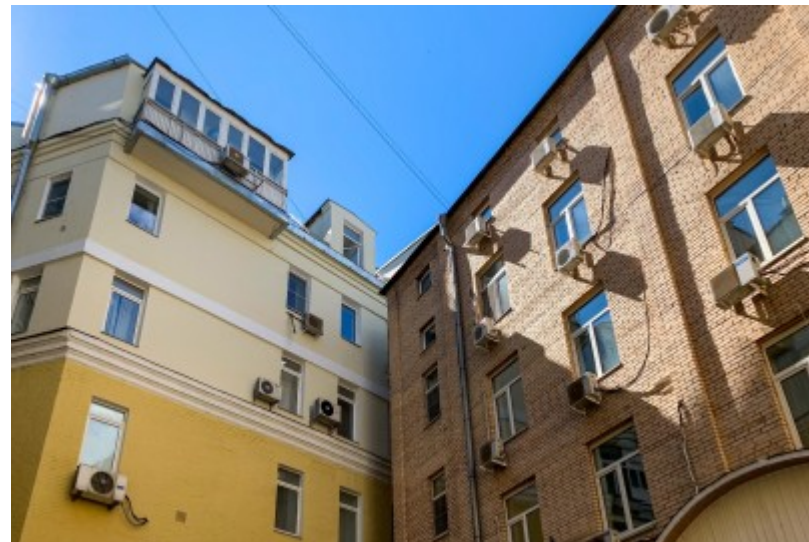

ОСОБНЯК

Москва, Мерзляковский переулок, 13 с3

отдел аренды

(495) 104-77-10