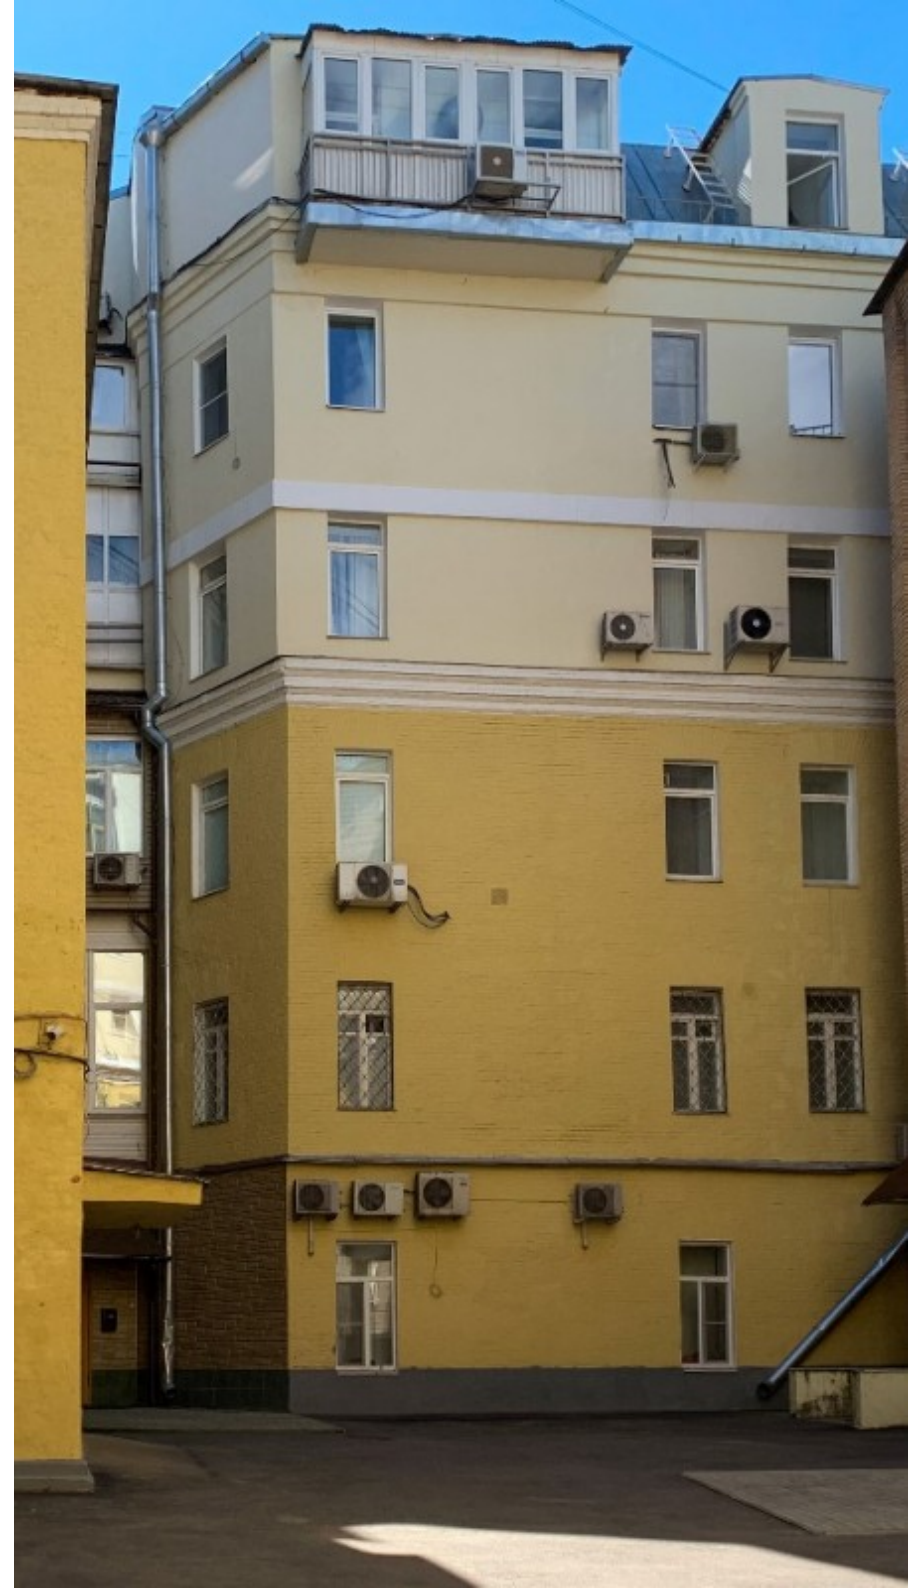

ОСОБНЯК

Москва, Мерзляковский переулок, 13 с3

ОСОБНЯК

Москва, Мерзляковский переулок, 13 с3

отдел аренды

(495) 104-77-10

МЕСТОПОЛОЖЕНИЕ

-  Москва, Мерзляковский переулок, 13 с3
Центральный административный округ, Пресненский район
-  Арбатская  7 минут пешком (850 м)

ОСОБНЯК

Москва, Мерзляковский переулок, 13 с3

отдел аренды

(495) 104-77-10

О ЗДАНИИ

Местоположение

Округ	ЦАО
Станция метро	Арбатская
Расстояние от метро	7 минут пешком

Технические параметры