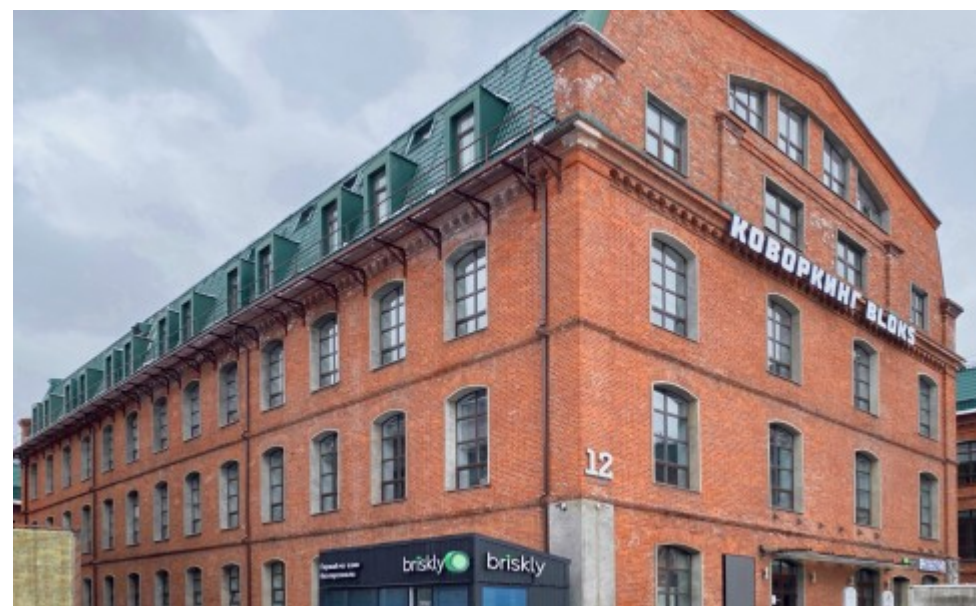

# БИЗНЕС-ЦЕНТР

Москва, Дербеневская набережная, 7 с12

## МЕСТОПОЛОЖЕНИЕ

-  Москва, Дербеневская набережная, 7 с12  
Южный административный округ, Даниловский район
-  Павелецкая  $\longleftrightarrow$  12 минут транспортом (1550 м)