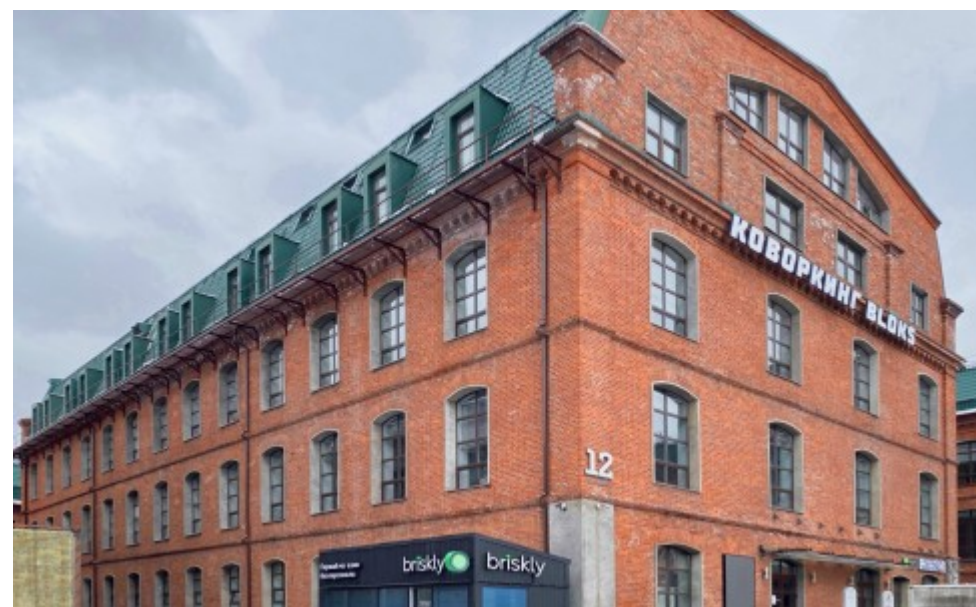

БИЗНЕС-ЦЕНТР

Москва, Дербеневская набережная, 7 с12

БИЗНЕС-ЦЕНТР

Москва, Дербеневская набережная, 7 с12

отдел аренды

(495) 104-77-10

МЕСТОПОЛОЖЕНИЕ

-  Москва, Дербеневская набережная, 7 с12
Южный административный округ, Даниловский район
-  Павелецкая ↔ 12 минут транспортом (1550 м)

БИЗНЕС-ЦЕНТР

Москва, Дербеневская набережная, 7 с12

отдел аренды

(495) 104-77-10

О ЗДАНИИ

Местоположение

Округ	ЮАО
Станция метро	Павелецкая
Расстояние от метро	12 минут транспортом

Технические параметры