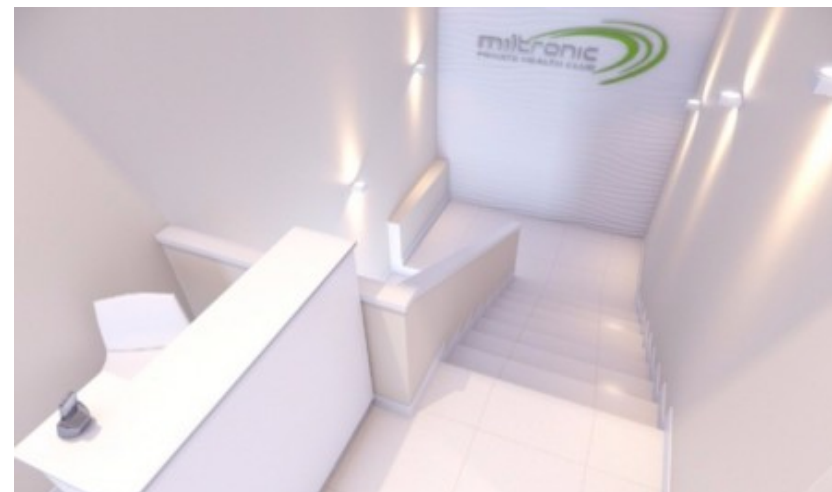

ОСОБНЯК «ОСОБНЯК РЯБУШИНСКИЙ»

Москва, улица Льва Толстого, 18

отдел аренды и продажи

(495) 104-77-10

О ЗДАНИИ

Местоположение

Округ	ЦАО
Станция метро	Парк культуры
Расстояние от метро	8 минут пешком

Технические параметры

Класс	B
Этажность	2
Общая площадь	—
Год постройки	—

Инженерные системы

Вентиляция	Приточно-вытяжная
Кондиционирование	Центральное
Интернет/телефония	Комитен