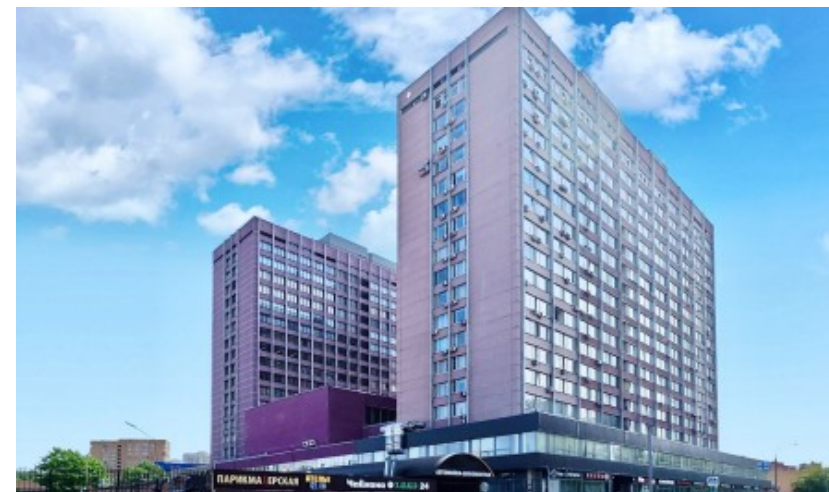

БИЗНЕС-ЦЕНТР «ДЕЛОВОЙ ЦЕНТР СМОЛЬНАЯ 24»

Москва, Смольная улица, 24А

отдел аренды

(495) 104-77-10

О ЗДАНИИ

Местоположение

Округ	САО
Станция метро	Речной вокзал
Расстояние от метро	10 минут пешком

Технические параметры

Класс	B
Этажность	18
Общая площадь	18000 кв.м
Год постройки	1990

Инженерные системы

Вентиляция	Приточно-вытяжная
Кондиционирование	Сплит-системы
Интернет/телефония	Совинтел, Комстар

Инфраструктура

Ресторан	Бар	Салон красоты
Аптека	Ремонт оргтехники	Медицинский центр
Магазин	Бюро переводов	Турагенство
Банк	Полиграфия	Кафе
Супермаркет	Заправка картриджей	Цветочный салон