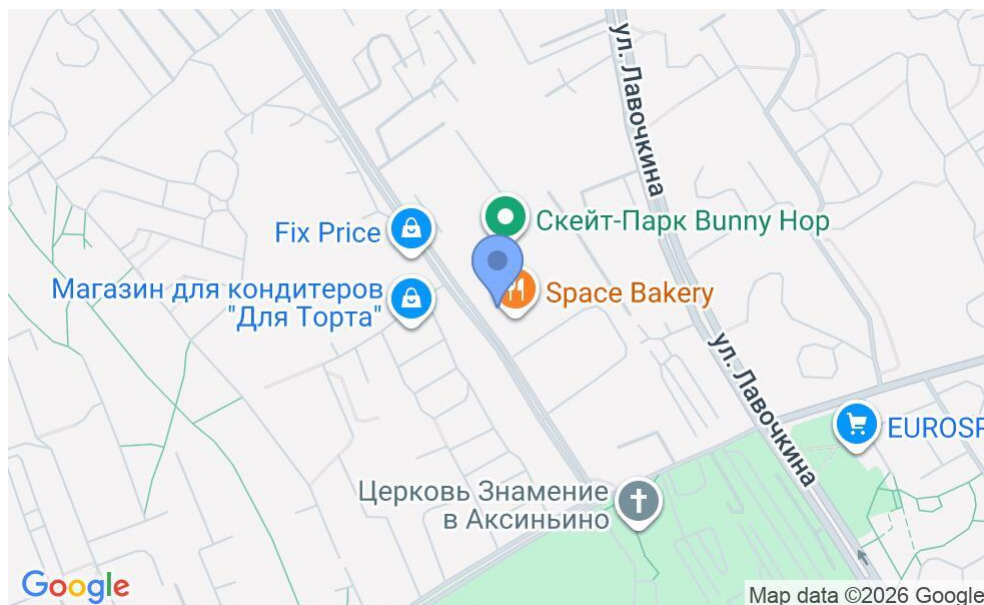

БИЗНЕС-ЦЕНТР «ДЕЛОВОЙ ЦЕНТР СМОЛЬНАЯ 24»

Москва, Смольная улица, 24А

БИЗНЕС-ЦЕНТР «ДЕЛОВОЙ ЦЕНТР СМОЛЬНАЯ 24»

Москва, Смольная улица, 24А

отдел аренды

(495) 104-77-10

МЕСТОПОЛОЖЕНИЕ

- Москва, Смольная улица, 24А
Северный административный округ, Район Ховрино
- М Речной вокзал ↔ 10 минут пешком (1000 м)

БИЗНЕС-ЦЕНТР «ДЕЛОВОЙ ЦЕНТР СМОЛЬНАЯ 24»

Москва, Смольная улица, 24А

отдел аренды

(495) 104-77-10

О ЗДАНИИ

Местоположение

Округ	САО
Станция метро	Речной вокзал
Расстояние от метро	10 минут пешком

Технические параметры