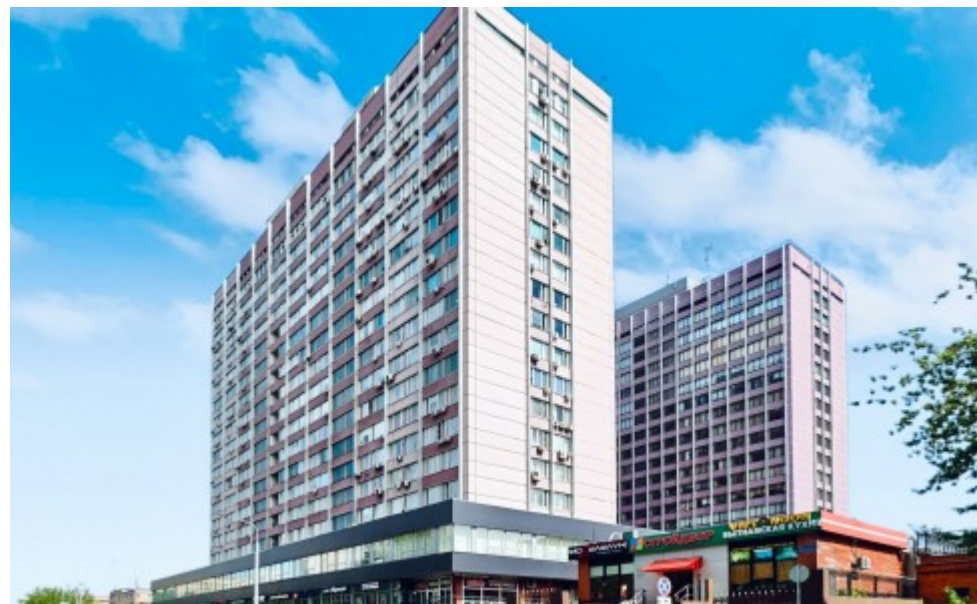

# БИЗНЕС-ЦЕНТР «ДЕЛОВОЙ ЦЕНТР СМОЛЬНАЯ 24»

Москва, Смольная улица, 24А

## МЕСТОПОЛОЖЕНИЕ

-  Москва, Смольная улица, 24А  
Северный административный округ, Район Ховрино
-  Речной вокзал ↔ 10 минут пешком (1000 м)

### Местоположение

---

Округ	САО
Станция метро	Речной вокзал
Расстояние от метро	10 минут пешком