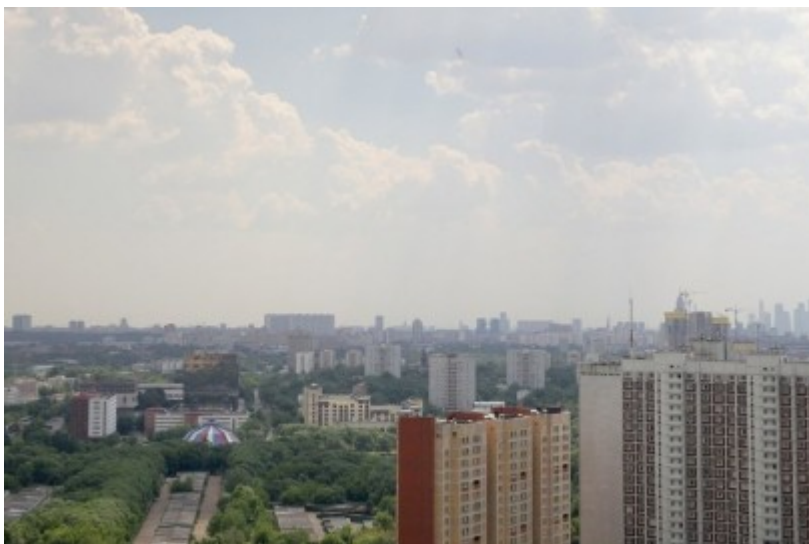

БИЗНЕС-ЦЕНТР «МУРАВЕЙ»

Москва, Смольная улица, 24А

отдел аренды

(495) 256-44-90