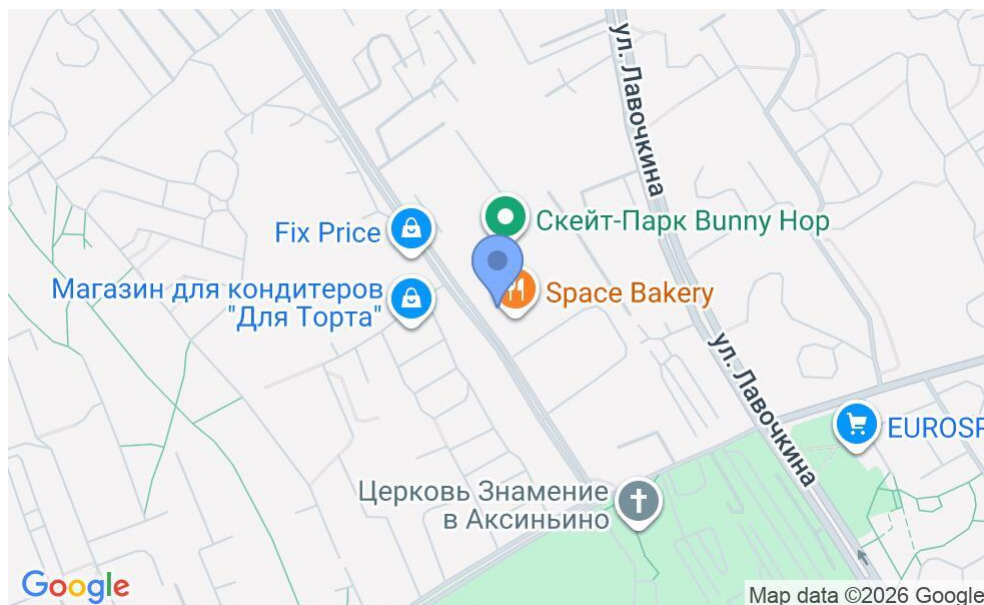

# БИЗНЕС-ЦЕНТР «ДЕЛОВОЙ ЦЕНТР СМОЛЬНАЯ 24»

Москва, Смольная улица, 24А

## МЕСТОПОЛОЖЕНИЕ

-  Москва, Смольная улица, 24А  
Северный административный округ, Район Ховрино
-  Речной вокзал ↔ 10 минут пешком (1000 м)

### Местоположение

---

Округ	САО
Станция метро	Речной вокзал
Расстояние от метро	10 минут пешком