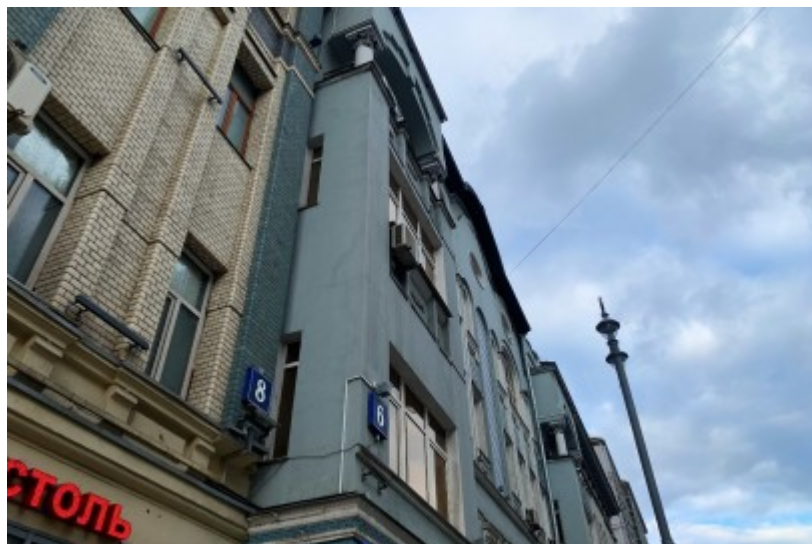

ОСОБНЯК

Москва, 1-я Тверская-Ямская улица, 6

отдел аренды

(495) 104-77-10