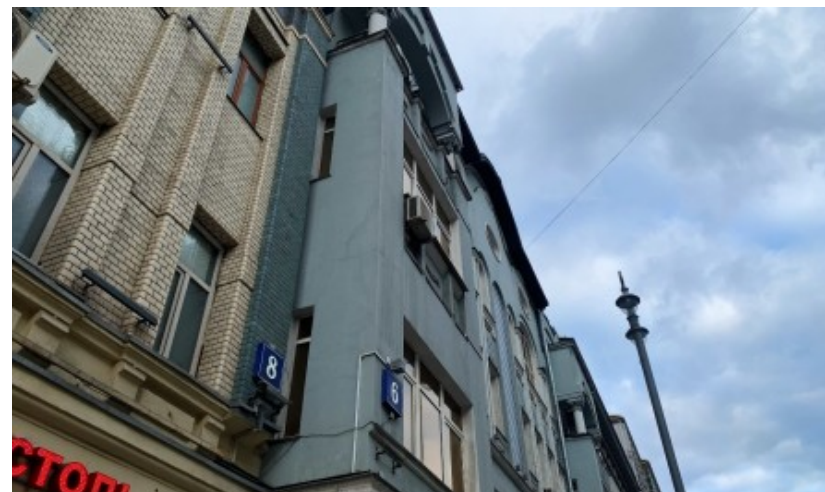

ОСОБНЯК

Москва, 1-я Тверская-Ямская улица, 6

отдел аренды

(495) 104-77-10

О ЗДАНИИ

Местоположение

Округ	ЦАО
Станция метро	Маяковская
Расстояние от метро	1 минута пешком

Технические параметры

Класс	B
Этажность	5
Общая площадь	2081 кв.м
Год постройки	1890

Инженерные системы

Вентиляция	Приточно-вытяжная
Кондиционирование	Сплит-системы
Интернет/телефония	4 провайдера, МГТС

Инфраструктура

Турагенство	Цветочный салон	Срочное фото
Ремонт одежды	Гостиница	Химчистка