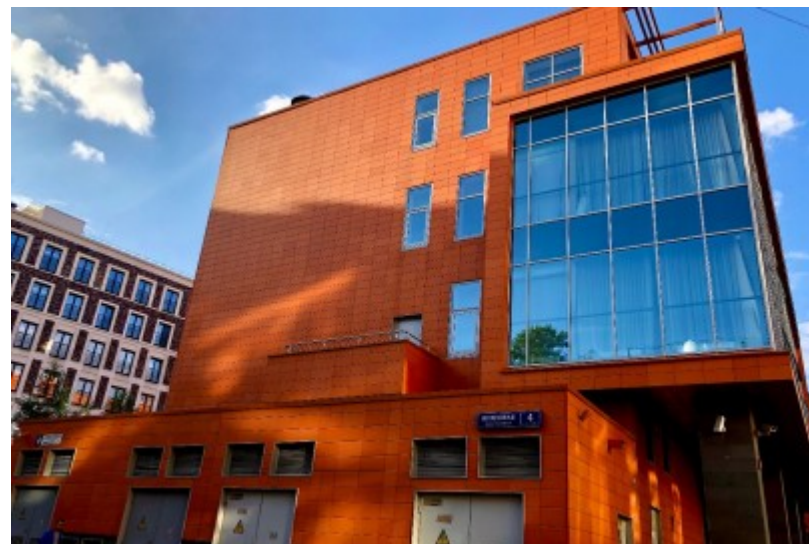

БИЗНЕС-ЦЕНТР «РОССО РИВА»

Москва, Шлюзовая набережная, 4

(495) 287-36-24