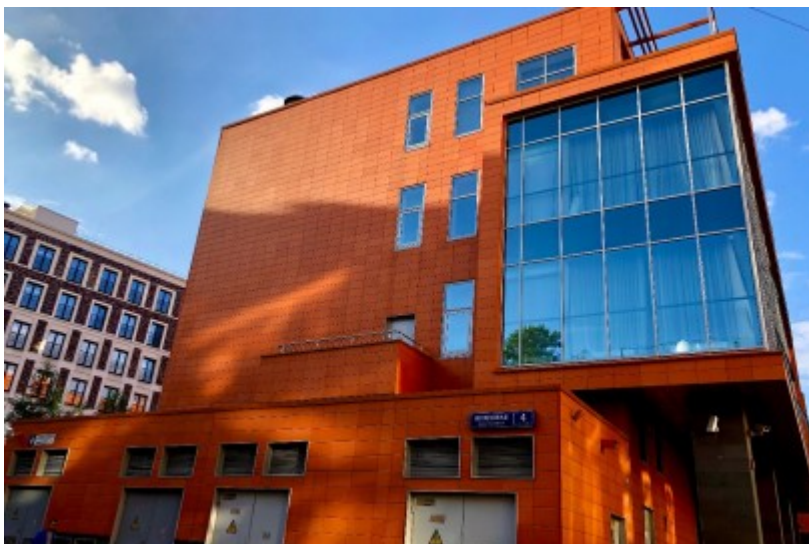

БИЗНЕС-ЦЕНТР «РОССО РИВА»

Москва, Шлюзовая набережная, 4

отдел аренды

(495) 104-77-10