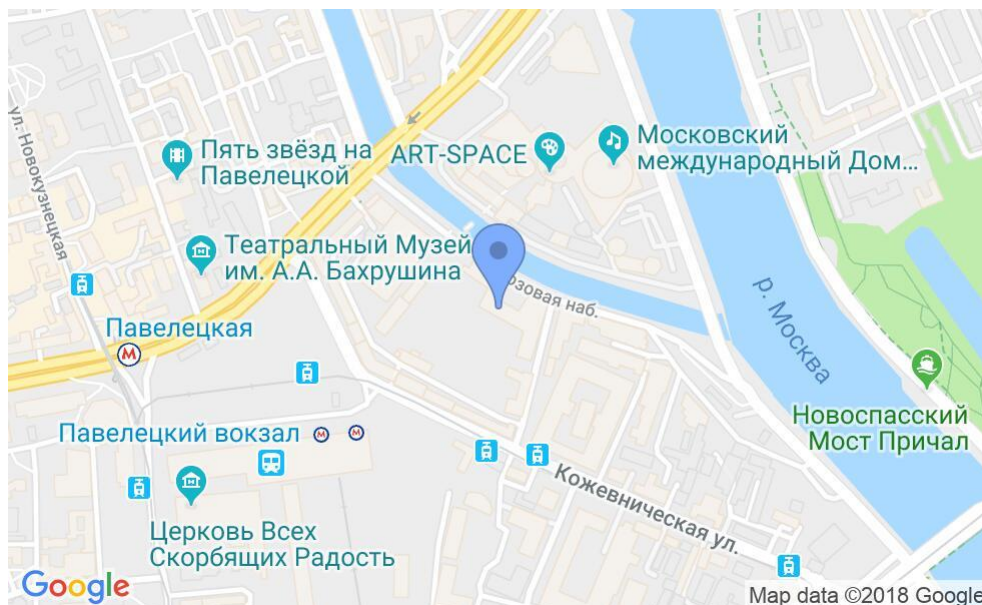

# БИЗНЕС-ЦЕНТР «РОССО РИВА»

Москва, Шлюзовая набережная, 4

# БИЗНЕС-ЦЕНТР «РОССО РИВА»

Москва, Шлюзовая набережная, 4

(495) 258-81-32

## МЕСТОПОЛОЖЕНИЕ

 Москва, Шлюзовая набережная, 4  
Центральный административный округ, Район Замоскворечье

 Павелецкая  7 минут пешком (700 м)

### Местоположение

---

Округ	ЦАО
Станция метро	Павелецкая
Расстояние от метро	7 минут пешком