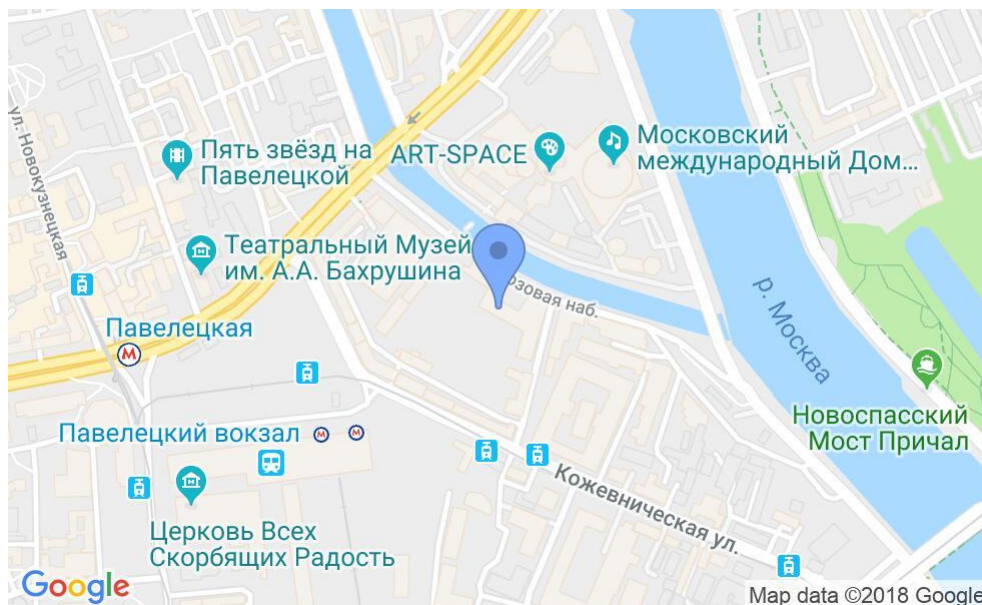

БИЗНЕС-ЦЕНТР «РОССО РИВА»

Москва, Шлюзовая набережная, 4

БИЗНЕС-ЦЕНТР «РОССО РИВА»

Москва, Шлюзовая набережная, 4

(495) 287-36-24

МЕСТОПОЛОЖЕНИЕ

 Москва, Шлюзовая набережная, 4
Центральный административный округ, Район Замоскворечье

 Павелецкая \longleftrightarrow 7 минут пешком (650 м)

БИЗНЕС-ЦЕНТР «РОССО РИВА»

Москва, Шлюзовая набережная, 4

(495) 287-36-24

О ЗДАНИИ

Местоположение

Округ	ЦАО
Станция метро	Павелецкая
Расстояние от метро	7 минут пешком