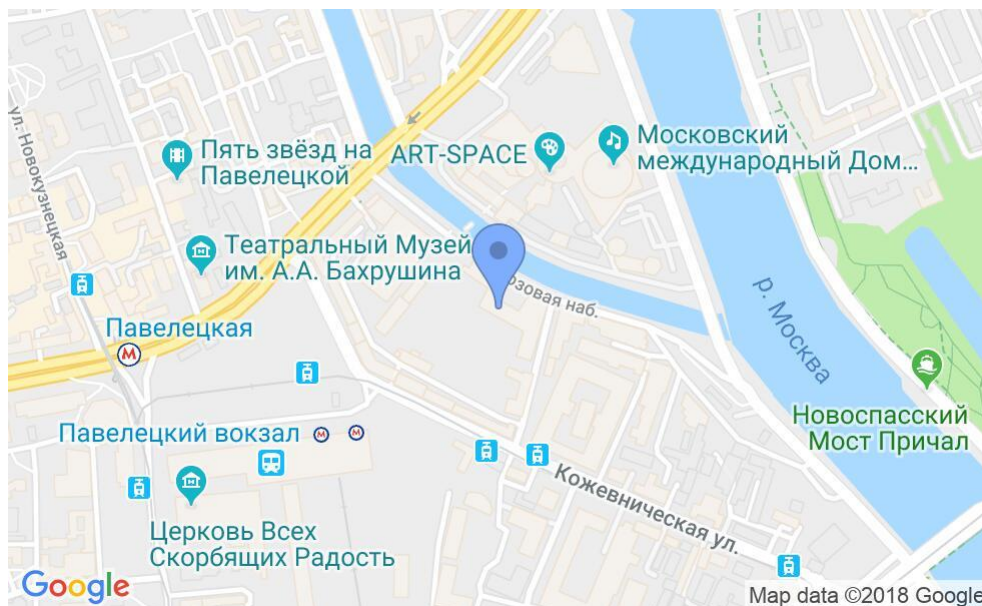

БИЗНЕС-ЦЕНТР «РОССО РИВА»

Москва, Шлюзовая набережная, 4

БИЗНЕС-ЦЕНТР «РОССО РИВА»

Москва, Шлюзовая набережная, 4

отдел аренды

(495) 104-77-10

МЕСТОПОЛОЖЕНИЕ

 Москва, Шлюзовая набережная, 4
Центральный административный округ, Район Замоскворечье

 Павелецкая \longleftrightarrow 7 минут пешком (700 м)

БИЗНЕС-ЦЕНТР «РОССО РИВА»

Москва, Шлюзовая набережная, 4

отдел аренды

(495) 104-77-10

О ЗДАНИИ

Местоположение

Округ	ЦАО
Станция метро	Павелецкая
Расстояние от метро	7 минут пешком