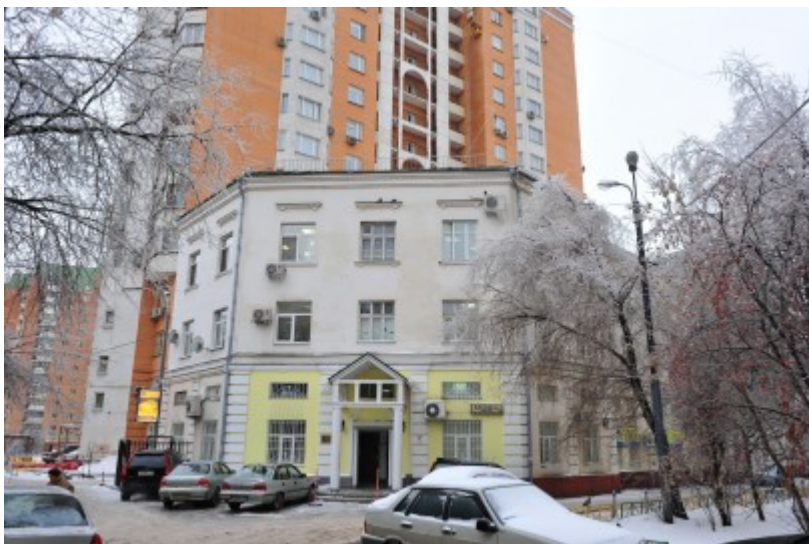

ОСОБНЯК

Москва, переулок Красина, 15 с1

отдел продаж

(495) 258-81-32