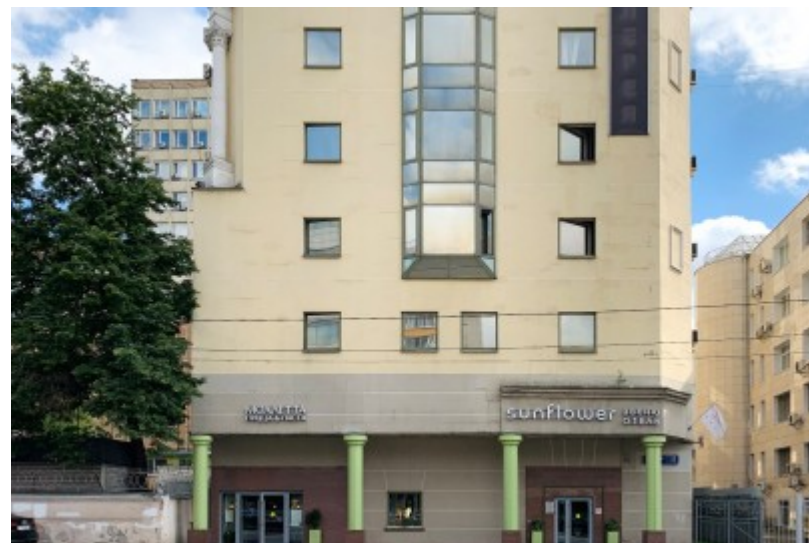

БИЗНЕС-ЦЕНТР

Москва, улица Щепкина, 32 с1

отдел аренды и продажи

(495) 256-44-90