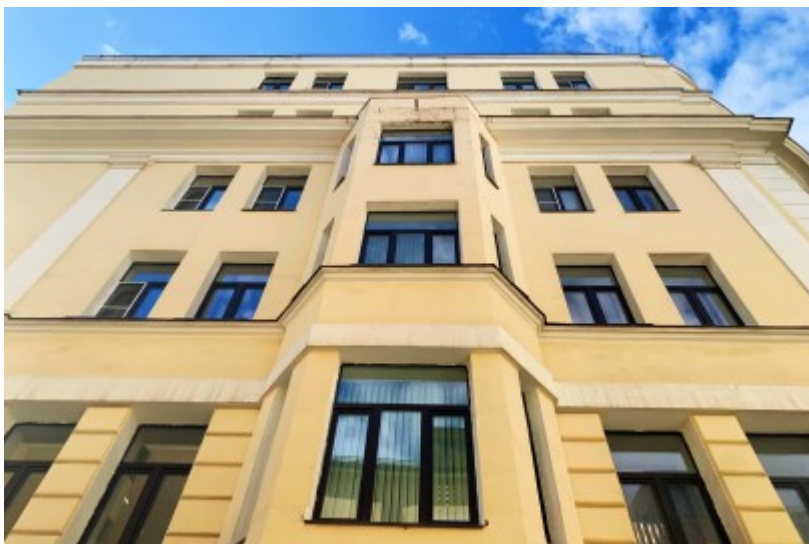

БИЗНЕС-ЦЕНТР

Москва, Новослободская улица, 21

отдел продаж

(495) 258-81-32