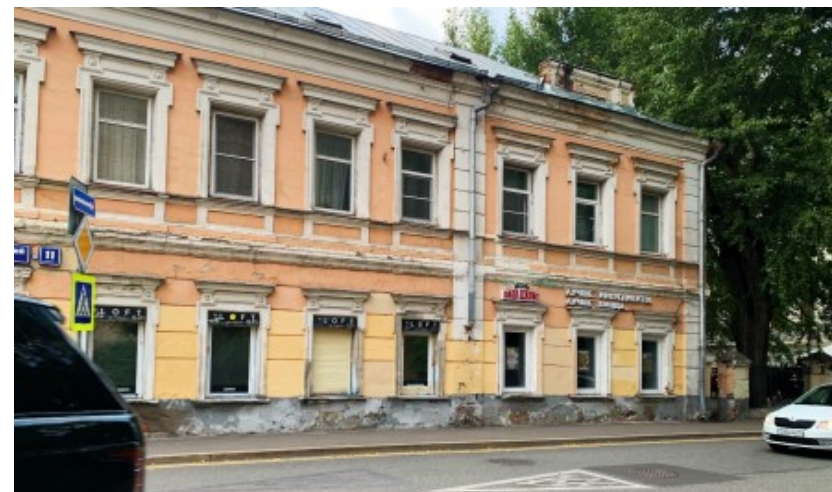

ОСОБНЯК

Москва, Старопименовский переулок, 11/6 с1

отдел аренды

(495) 258-81-32

О ЗДАНИИ

Местоположение

Округ	ЦАО
Станция метро	Маяковская
Расстояние от метро	5 минут пешком

Технические параметры

Класс	B
Этажность	2
Общая площадь	1100 кв.м
Год постройки	—

Инженерные системы

Вентиляция	Приточно-вытяжная
Кондиционирование	Сплит-системы
Интернет/телефония	Совинтел

Инфраструктура

Ресторан	Бар	Салон красоты
Турагенство	Кафе	Столовая
Гостиница