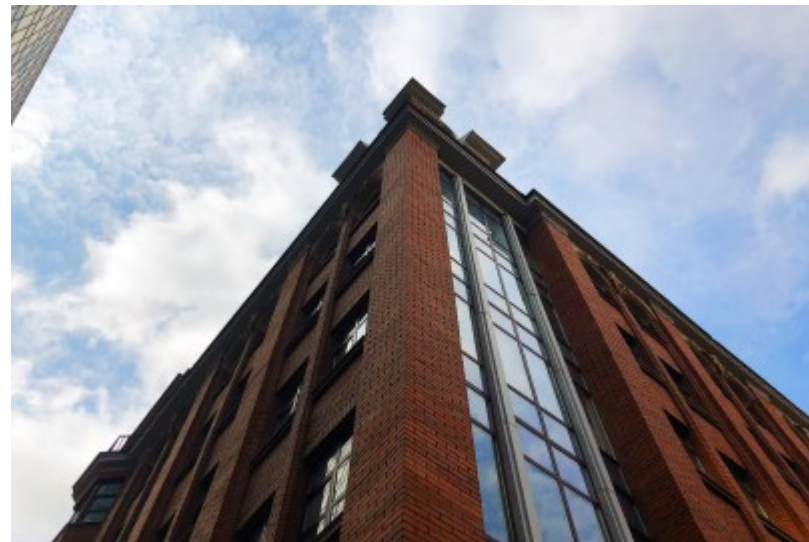

БИЗНЕС-ЦЕНТР «НА БРЕСТСКОЙ»

Москва, 1-я Брестская улица, 22

отдел аренды и продажи

(495) 258-81-32