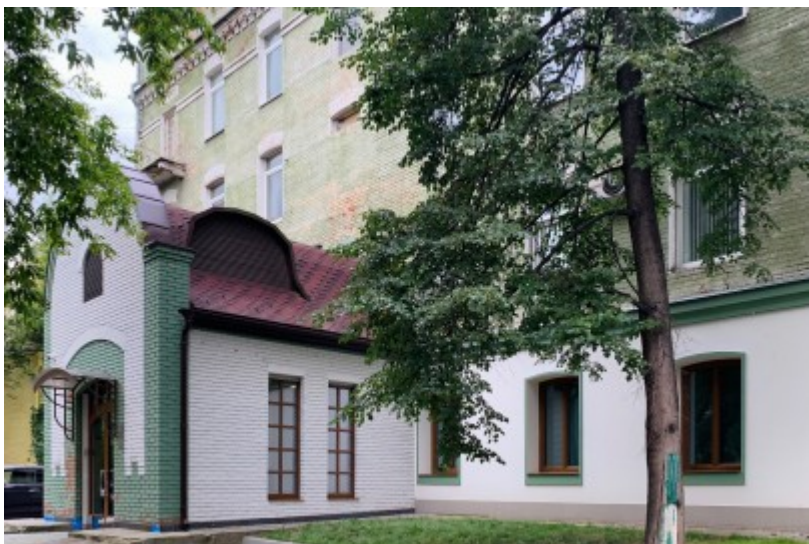

БИЗНЕС-ЦЕНТР

Москва, переулок Васнецова, 9 с2

отдел аренды и продажи

(495) 258-81-32