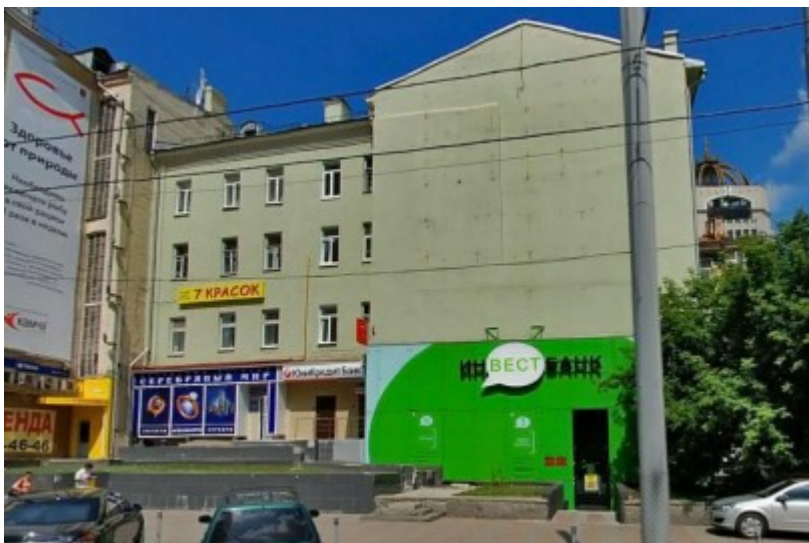

ЖИЛОЕ ЗДАНИЕ

Москва, улица Новый Арбат, 12

(495) 258-81-32