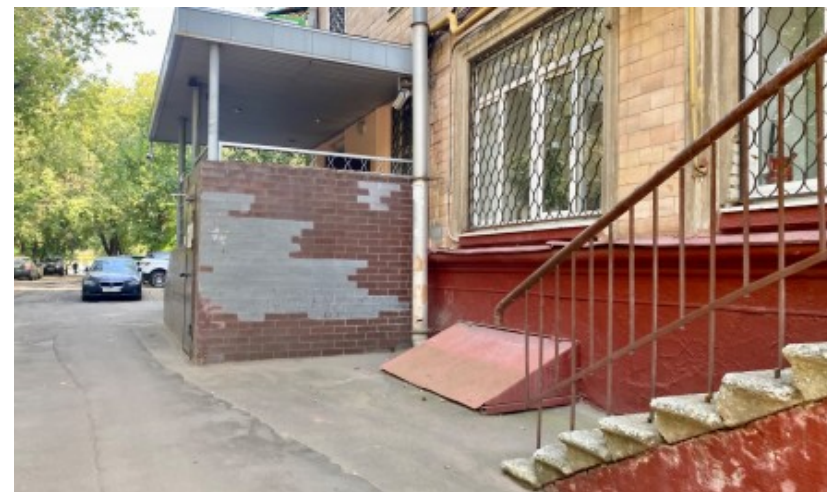

БИЗНЕС-ЦЕНТР

Москва, улица Баркляя, 13 с2

отдел аренды

(495) 104-77-10

О ЗДАНИИ

Местоположение

Округ	ЗАО
Станция метро	Багратионовская
Расстояние от метро	3 минуты пешком

Технические параметры

Класс	B
Этажность	5
Общая площадь	10000 кв.м
Год постройки	—

Инженерные системы

Вентиляция	Естественная
Кондиционирование	Возможность установки
Интернет/телефония	Би лайн

Инфраструктура

Салон красоты	Медицинский центр	Бюро переводов
Турагенство	Полиграфия	Гостиница
Иностранные языки