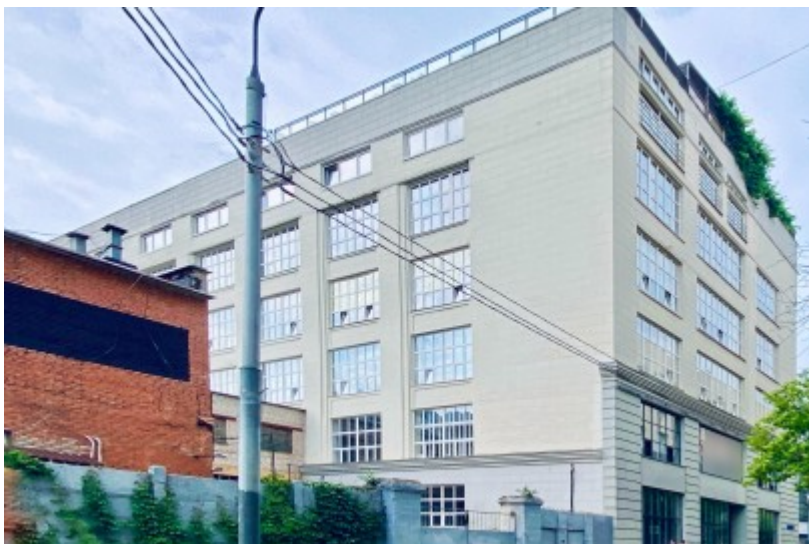

БИЗНЕС-ЦЕНТР «СТРЕЛЕЦКАЯ СЛОБОДА»

Москва, Большая Новодмитровская улица, 23 с1

отдел аренды и продажи

(495) 104-77-10