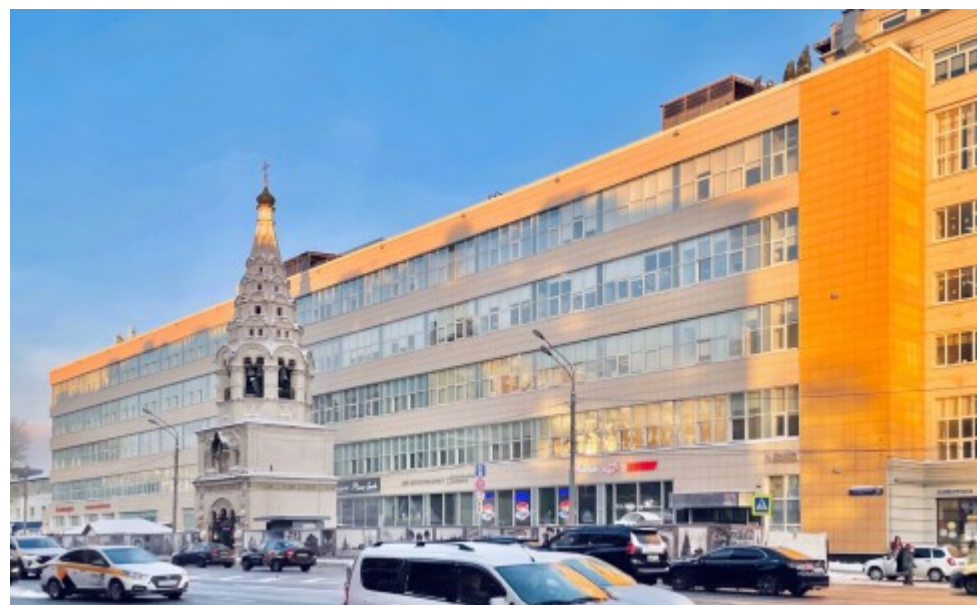

БИЗНЕС-ЦЕНТР «СТРЕЛЕЦКАЯ СЛОБОДА»

Москва, Большая Новодмитровская улица, 23 с1

БИЗНЕС-ЦЕНТР «СТРЕЛЕЦКАЯ СЛОБОДА»

Москва, Большая Новодмитровская улица, 23 с1

отдел аренды и продажи
(495) 104-77-10

МЕСТОПОЛОЖЕНИЕ

○ Москва, Большая Новодмитровская улица, 23 с1
Северо-Восточный административный округ, Бутырский район

М Савеловская ↔ 8 минут пешком (800 м)

БИЗНЕС-ЦЕНТР «СТРЕЛЕЦКАЯ СЛОБОДА»

Москва, Большая Новодмитровская улица, 23 с1

отдел аренды и продажи
(495) 104-77-10

О ЗДАНИИ

Местоположение

Округ	СВАО
Станция метро	Савеловская
Расстояние от метро	8 минут пешком

Технические параметры

Класс	В
Этажность	6
Общая площадь	23400 кв.м
Год постройки	1941