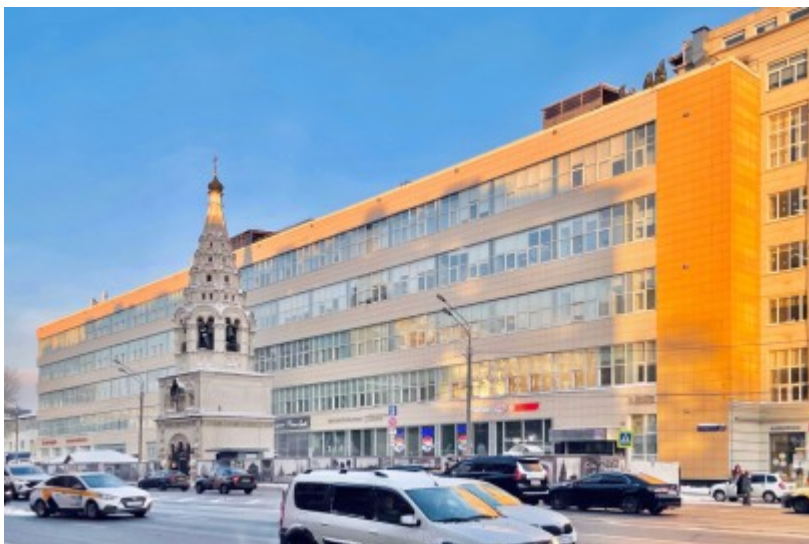

БИЗНЕС-ЦЕНТР «СТРЕЛЕЦКАЯ СЛОБОДА»

Москва, Большая Новодмитровская улица, 23 с1

отдел аренды и продажи

(495) 104-77-10