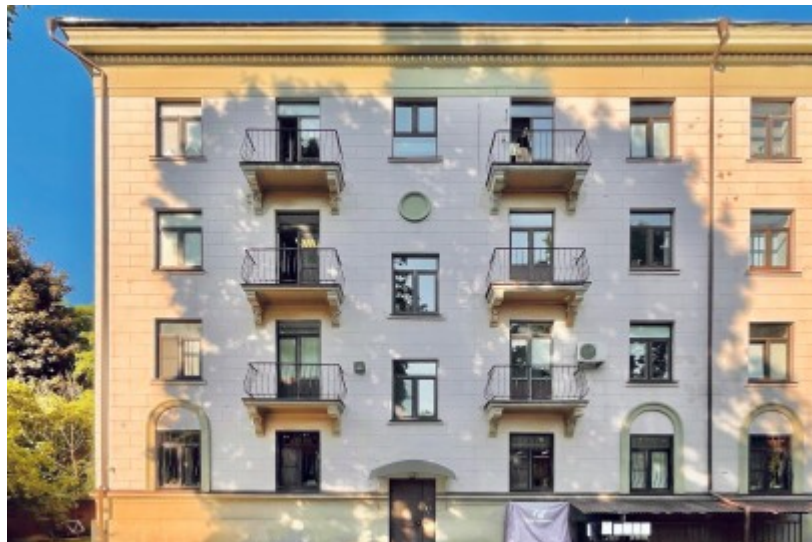

БИЗНЕС-ЦЕНТР «НА СОКОЛЕ»

Москва, улица Сурикова, 24

отдел аренды

(495) 104-77-10