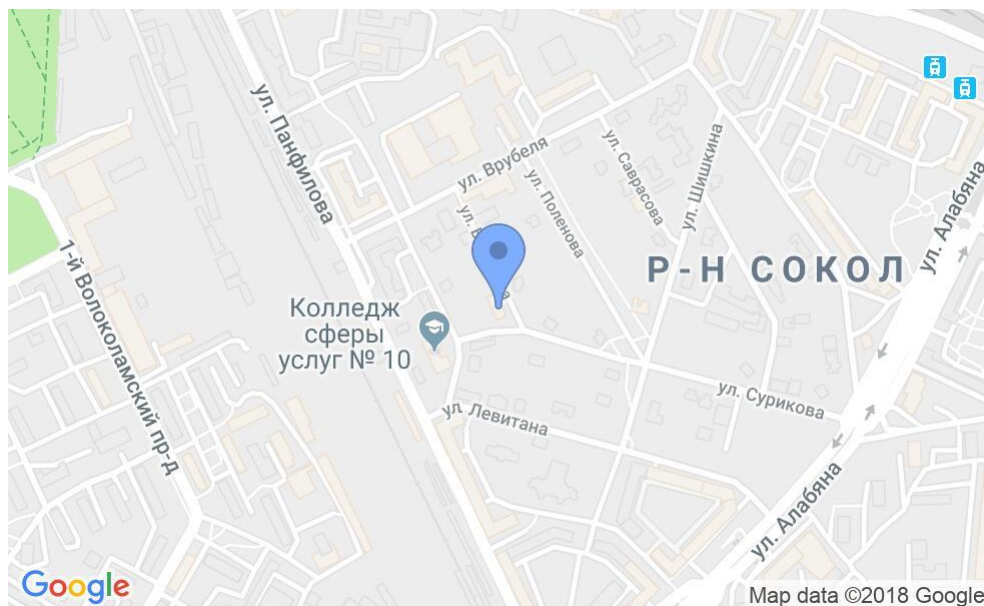

БИЗНЕС-ЦЕНТР «НА СОКОЛЕ»

Москва, улица Сурикова, 24

БИЗНЕС-ЦЕНТР «НА СОКОЛЕ»

Москва, улица Сурикова, 24

отдел аренды и продажи
(495) 104-77-10

МЕСТОПОЛОЖЕНИЕ

-  Москва, улица Сурикова, 24
Северный административный округ, Район Сокол
-  Панфиловская ↔ 7 минут пешком (700 м)

БИЗНЕС-ЦЕНТР «НА СОКОЛЕ»

Москва, улица Сурикова, 24

отдел аренды и продажи

(495) 104-77-10

О ЗДАНИИ

Местоположение

Округ	САО
Станция метро	Панфиловская
Расстояние от метро	7 минут пешком

Технические параметры