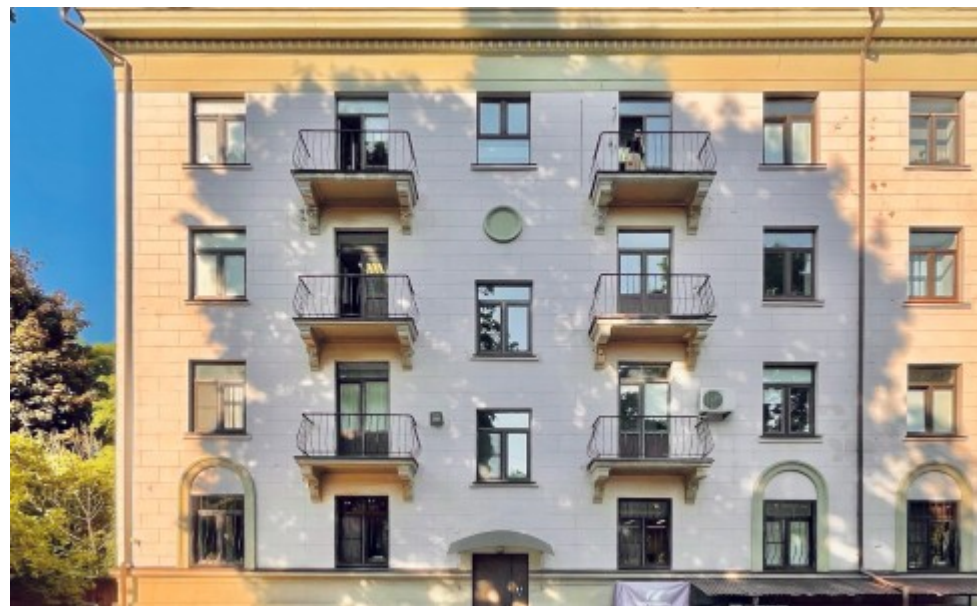

БИЗНЕС-ЦЕНТР «НА СОКОЛЕ»

Москва, улица Сурикова, 24

БИЗНЕС-ЦЕНТР «НА СОКОЛЕ»

Москва, улица Сурикова, 24

отдел аренды и продажи
(495) 104-77-10

МЕСТОПОЛОЖЕНИЕ

-  Москва, улица Сурикова, 24
Северный административный округ, Район Сокол
-  Панфиловская ↔ 7 минут пешком (700 м)

БИЗНЕС-ЦЕНТР «НА СОКОЛЕ»

Москва, улица Сурикова, 24

отдел аренды и продажи

(495) 104-77-10

О ЗДАНИИ

Местоположение

Округ	САО
Станция метро	Панфиловская
Расстояние от метро	7 минут пешком

Технические параметры