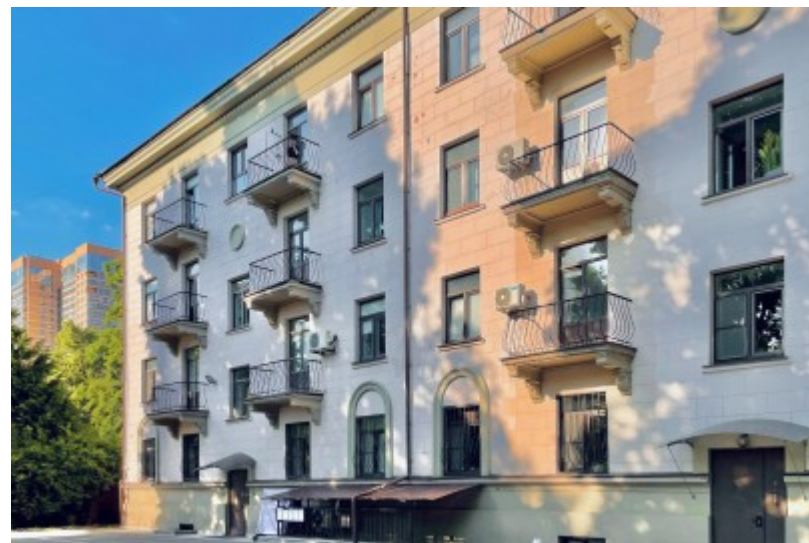

БИЗНЕС-ЦЕНТР «НА СОКОЛЕ»

Москва, улица Сурикова, 24

отдел аренды и продажи

(495) 104-77-10