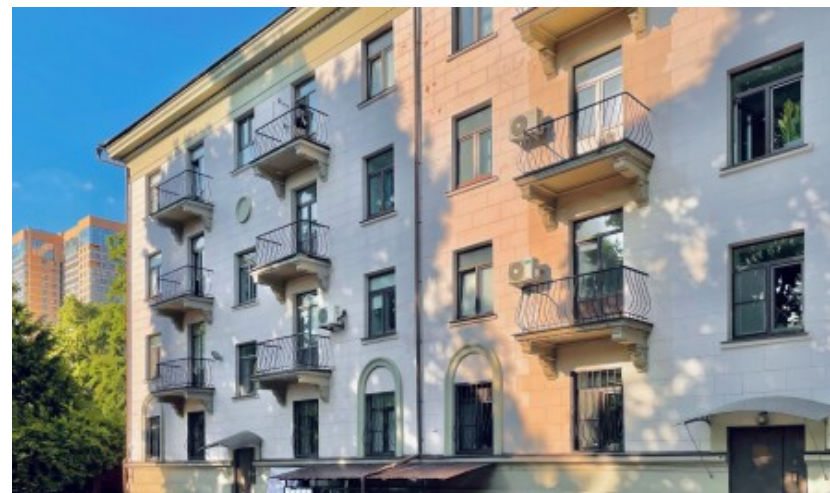

БИЗНЕС-ЦЕНТР «НА СОКОЛЕ»

Москва, улица Сурикова, 24

отдел аренды

(495) 104-77-10

О ЗДАНИИ

Местоположение

Округ	САО
Станция метро	Панфиловская
Расстояние от метро	13 минут пешком

Технические параметры

Класс	B
Этажность	4
Общая площадь	1600 кв.м
Год постройки	1960

Инженерные системы

Вентиляция	Естественная
Кондиционирование	Сплит-системы
Интернет/телефония	Совинтел

Инфраструктура

Аптека