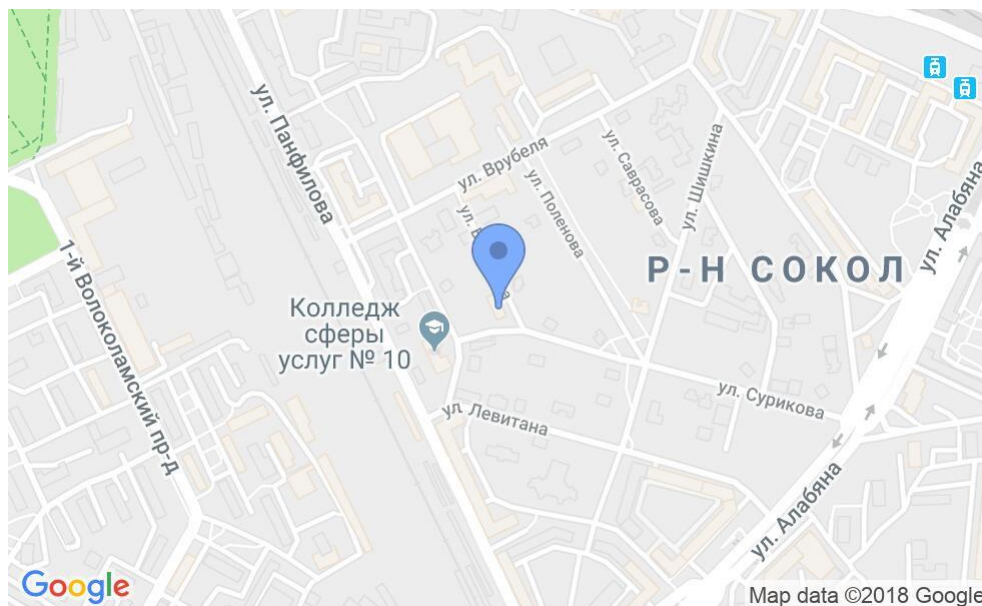

БИЗНЕС-ЦЕНТР «НА СОКОЛЕ»

Москва, улица Сурикова, 24

БИЗНЕС-ЦЕНТР «НА СОКОЛЕ»

Москва, улица Сурикова, 24

отдел аренды

(495) 104-77-10

МЕСТОПОЛОЖЕНИЕ

-  Москва, улица Сурикова, 24
Северный административный округ, Район Сокол
-  Панфиловская  13 минут пешком (700 м)

БИЗНЕС-ЦЕНТР «НА СОКОЛЕ»

Москва, улица Сурикова, 24

отдел аренды

(495) 104-77-10

О ЗДАНИИ

Местоположение

Округ	САО
Станция метро	Панфиловская
Расстояние от метро	13 минут пешком

Технические параметры