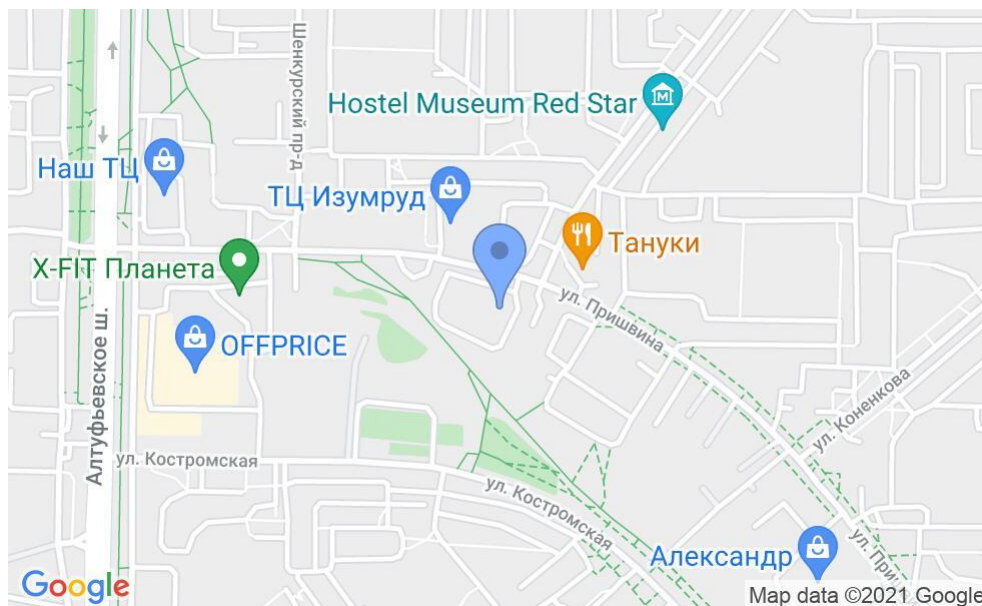

# БИЗНЕС-ЦЕНТР

Москва, улица Пришвина, 8

## МЕСТОПОЛОЖЕНИЕ

Москва, улица Пришвина, 8

Северо-Восточный административный округ, Район Бибирево

Бибирево ↔ 8 минут пешком (800 м)

### Местоположение

---

Округ	СВАО
Станция метро	Бибирево
Расстояние от метро	8 минут пешком