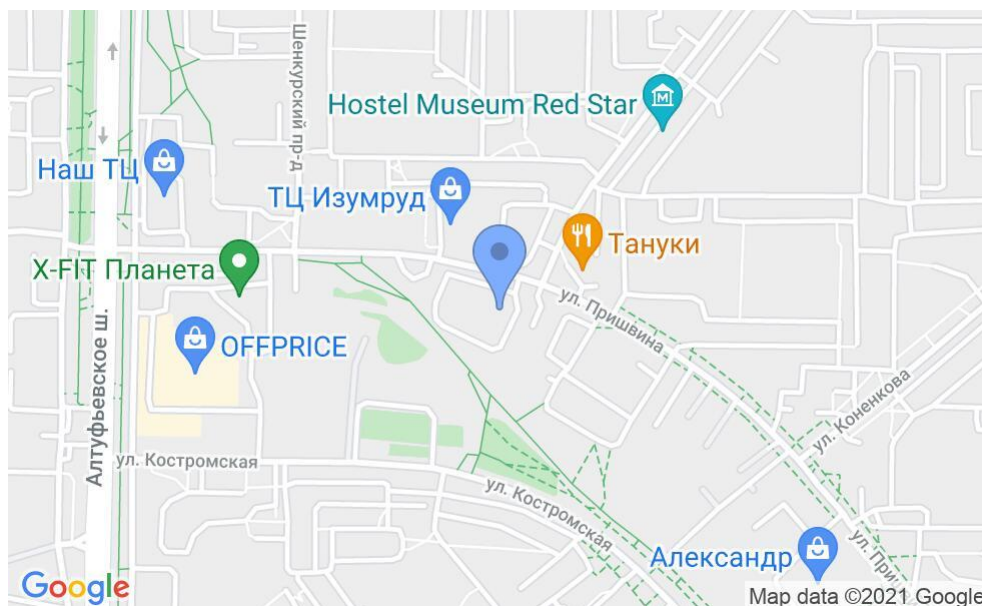

# БИЗНЕС-ЦЕНТР

Москва, улица Пришвина, 8

## МЕСТОПОЛОЖЕНИЕ

 Москва, улица Пришвина, 8  
Северо-Восточный административный округ, Район Бибирево

 Бибирево  8 минут пешком (800 м)

### Местоположение

---

Округ	СВАО
Станция метро	Бибирево
Расстояние от метро	8 минут пешком