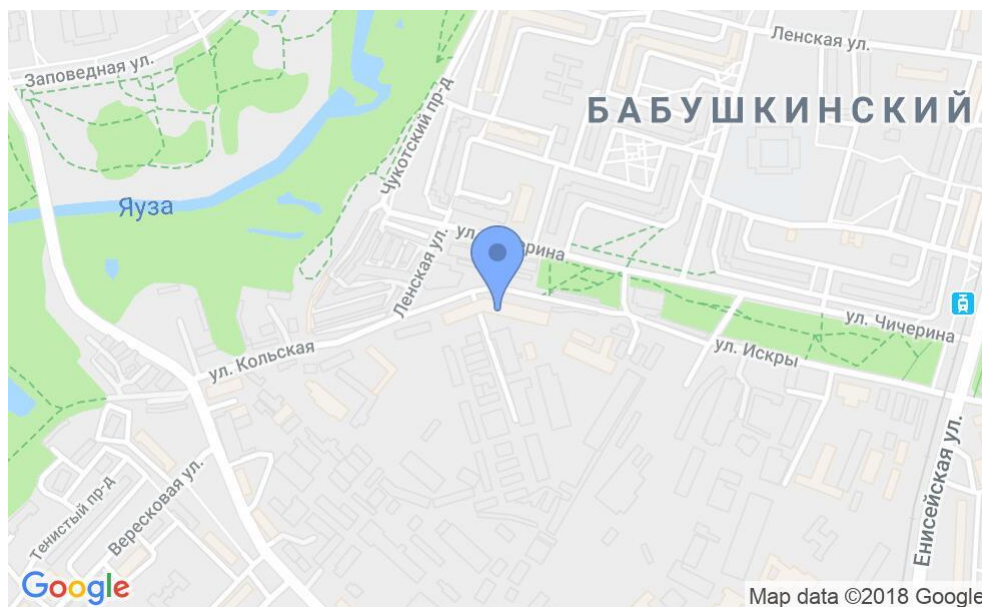

БИЗНЕС-ЦЕНТР «ИСКРА»

Москва, улица Искры, 31 к1

БИЗНЕС-ЦЕНТР «ИСКРА»

Москва, улица Искры, 31 к1

отдел аренды и продажи
(495) 258-81-32

МЕСТОПОЛОЖЕНИЕ

-  Москва, улица Искры, 31 к1
Северо-Восточный административный округ, Бабушкинский район
-  Бабушкинская ↔ 11 минут пешком (1150 м)

БИЗНЕС-ЦЕНТР «ИСКРА»

Москва, улица Искры, 31 к1

отдел аренды и продажи

(495) 258-81-32

О ЗДАНИИ

Местоположение

Округ	СВАО
Станция метро	Бабушкинская
Расстояние от метро	11 минут пешком

Технические параметры