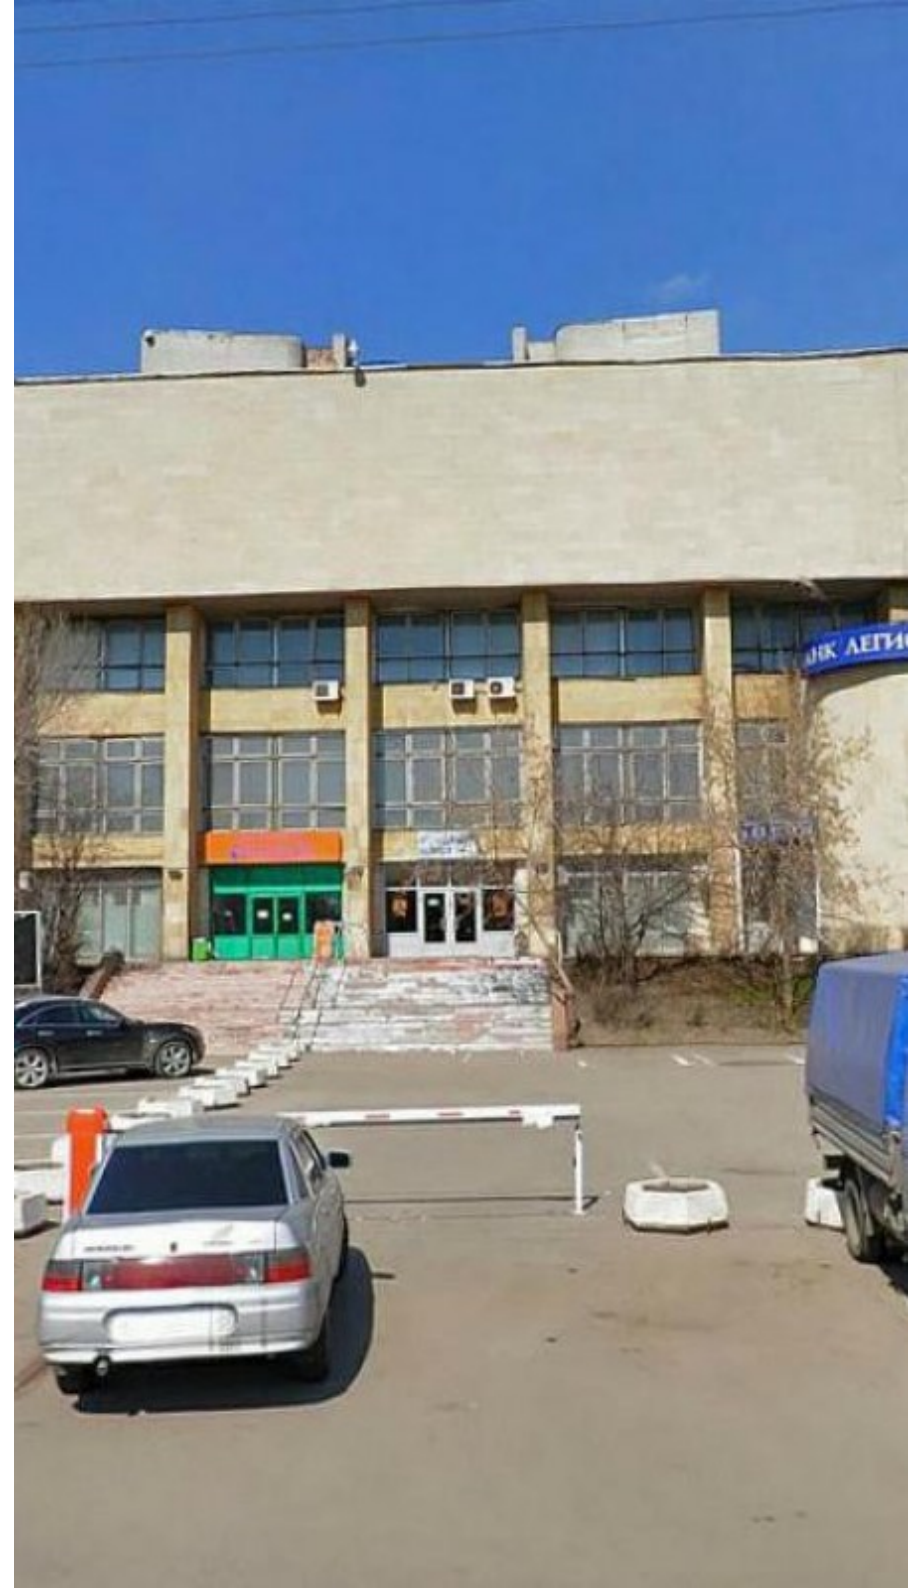

БИЗНЕС-ЦЕНТР

Москва, 2-й Иртышский проезд, 11 с7

БИЗНЕС-ЦЕНТР

Москва, 2-й Иртышский проезд, 11 с7

отдел аренды

(495) 258-81-32

МЕСТОПОЛОЖЕНИЕ

-  Москва, 2-й Иртышский проезд, 11 с7
Восточный административный округ, Район Гольяново
-  Щелковская ↔ 16 минут транспортом (2700 м)

БИЗНЕС-ЦЕНТР

Москва, 2-й Иртышский проезд, 11 с7

отдел аренды

(495) 258-81-32

О ЗДАНИИ

Местоположение

Округ	ВАО
Станция метро	Щелковская
Расстояние от метро	16 минут транспортом

Технические параметры