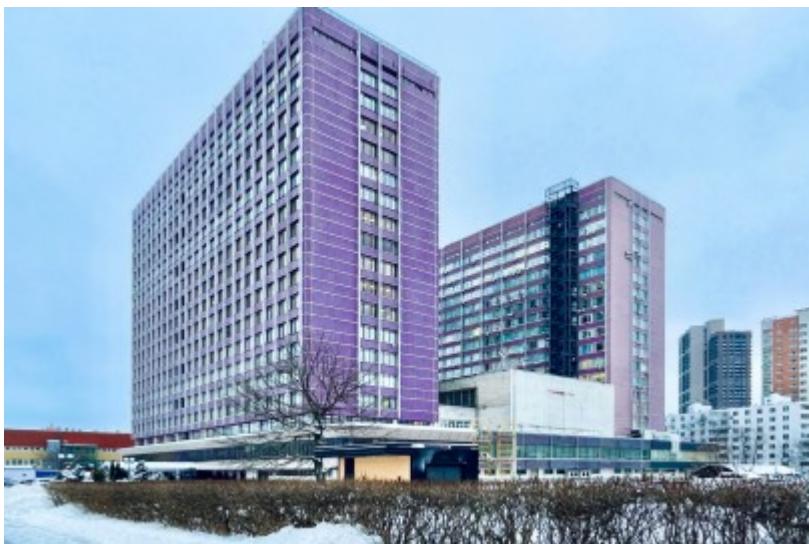

БИЗНЕС-ЦЕНТР «МЕРИДИАН»

Москва, Смольная улица, 24Д

отдел аренды

(495) 104-77-10