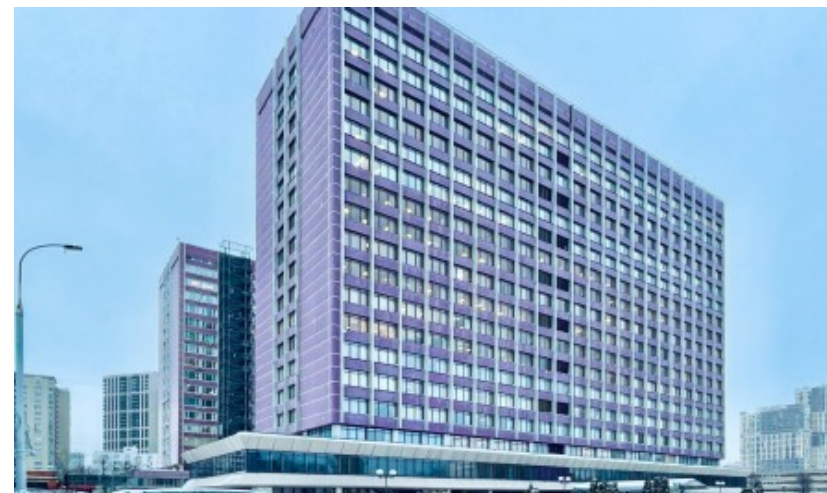

БИЗНЕС-ЦЕНТР «МЕРИДИАН»

Москва, Смольная улица, 24Д

отдел аренды

(495) 104-77-10

О ЗДАНИИ

Местоположение

Округ	САО
Станция метро	Речной вокзал
Расстояние от метро	11 минут пешком

Технические параметры

Класс	B+
Этажность	20
Общая площадь	22000 кв.м
Год постройки	1991

Инженерные системы

Вентиляция	Приточно-вытяжная
Кондиционирование	Сплит-системы
Интернет/телефония	Выделенная линия Интернет

Инфраструктура

Салон красоты	Аптека	Банк
Банкомат