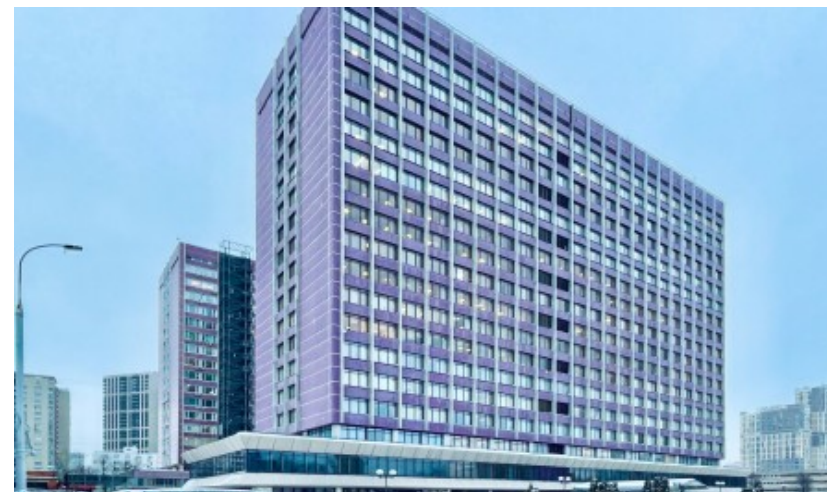

БИЗНЕС-ЦЕНТР «МЕРИДИАН»

Москва, Смольная улица, 24Д

отдел аренды

(495) 104-77-10

О ЗДАНИИ

Местоположение

Округ	САО
Станция метро	Речной вокзал
Расстояние от метро	13 минут пешком

Технические параметры

Класс	B+
Этажность	20
Общая площадь	22000 кв.м
Год постройки	1991

Инженерные системы

Вентиляция	Приточно-вытяжная
Кондиционирование	Сплит-системы
Интернет/телефония	Выделенная линия Интернет

Инфраструктура

Салон красоты	Аптека	Банк
Банкомат