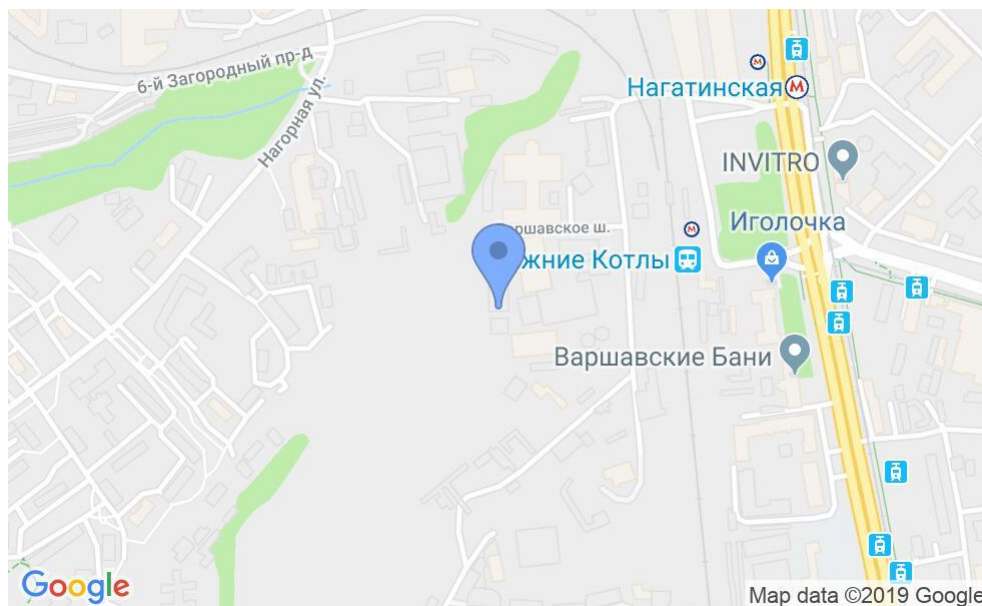

# БИЗНЕС-ЦЕНТР

Москва, Варшавское шоссе, 28 к1

## МЕСТОПОЛОЖЕНИЕ

 Москва, Варшавское шоссе, 28 к1  
Южный административный округ, Нагорный район

 Нагатинская  3 минуты пешком (250 м)

### Местоположение

---

|                     |                 |
|---------------------|-----------------|
| Округ               | ЮАО             |
| Станция метро       | Нагатинская     |
| Расстояние от метро | 3 минуты пешком |