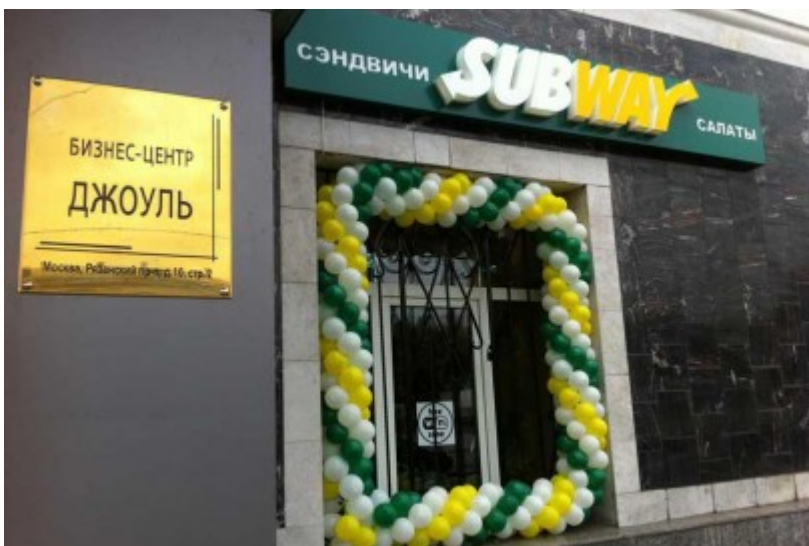

БИЗНЕС-ЦЕНТР «ДЖОУЛЬ»

Москва, Рязанский проспект, 10 с2

отдел аренды и продажи

(495) 256-44-90