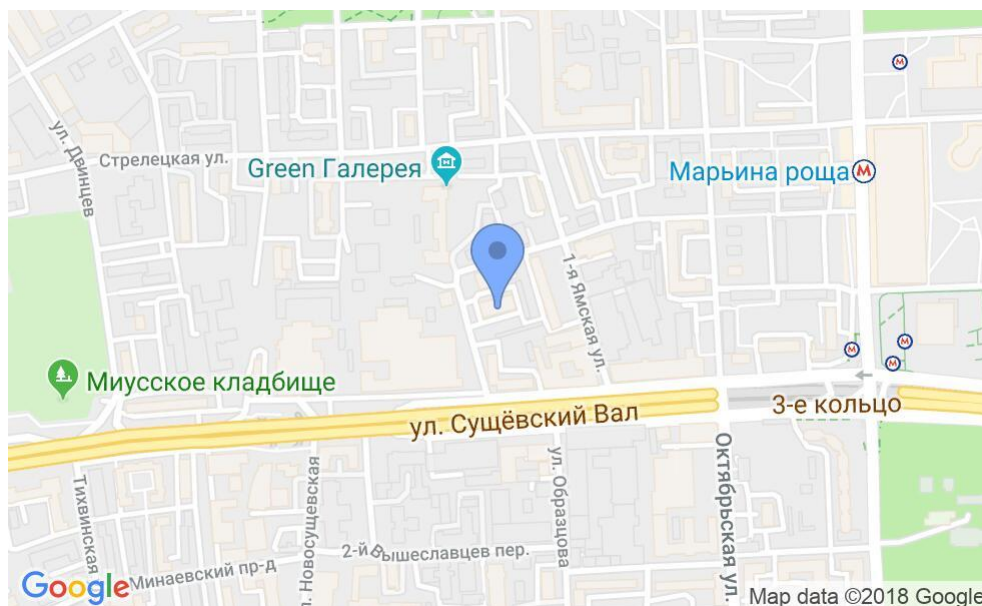

# БИЗНЕС-ЦЕНТР «ЯМСКАЯ»

Москва, 2-я Ямская улица, 2

## МЕСТОПОЛОЖЕНИЕ

 Москва, 2-я Ямская улица, 2

Северо-Восточный административный округ, Район Марьяна роцца

 Марьяна Роцца ↔ 6 минут пешком (650 м)

### Местоположение

---

Округ	СВАО
Станция метро	Марьино Роща
Расстояние от метро	6 минут пешком