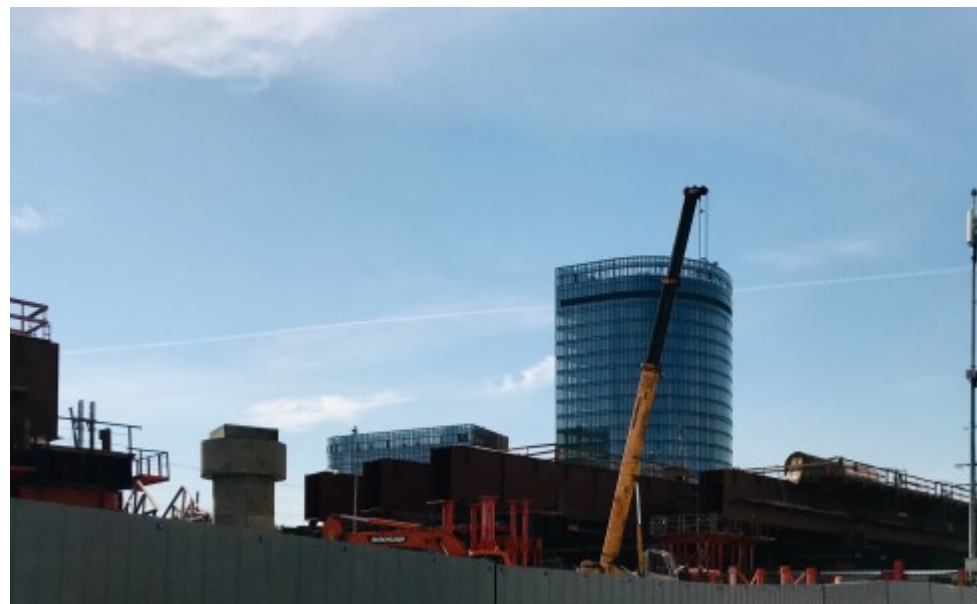

## МЕСТОПОЛОЖЕНИЕ

 Москва, проезд Серебрякова, 2  
Северо-Восточный административный округ, Район Свиблово

 Ботанический сад  3 минуты пешком (350 м)