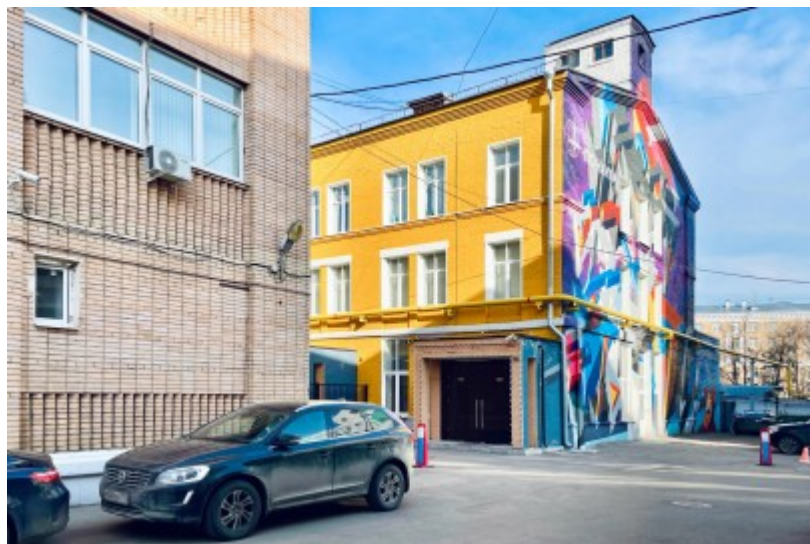

БИЗНЕС-ЦЕНТР «ЯМСКОЕ ПОЛЕ»

Москва, 3-я улица Ямского Поля, 2 к1

отдел аренды

(495) 104-77-10