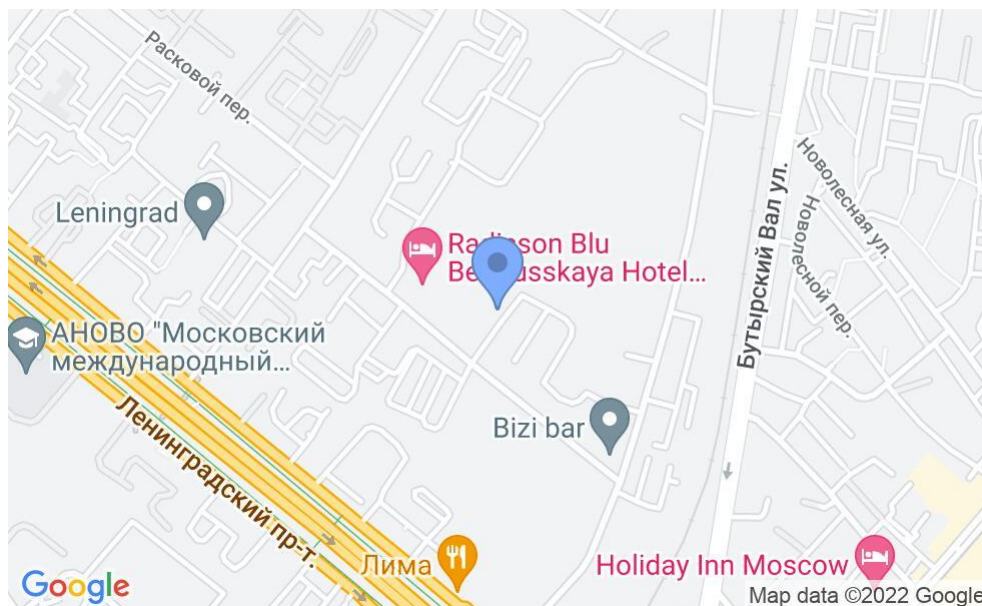

БИЗНЕС-ЦЕНТР «ЯМСКОЕ ПОЛЕ»

Москва, 3-я улица Ямского Поля, 2 к1

БИЗНЕС-ЦЕНТР «ЯМСКОЕ ПОЛЕ»

Москва, 3-я улица Ямского Поля, 2 к1

отдел аренды и продажи
(495) 104-77-10

МЕСТОПОЛОЖЕНИЕ

-  Москва, 3-я улица Ямского Поля, 2 к1
Северный административный округ, Район Беговой
-  Белорусская ↔ 6 минут пешком (600 м)

БИЗНЕС-ЦЕНТР «ЯМСКОЕ ПОЛЕ»

Москва, 3-я улица Ямского Поля, 2 к1

отдел аренды и продажи
(495) 104-77-10

О ЗДАНИИ

Местоположение

Округ	САО
Станция метро	Белорусская
Расстояние от метро	6 минут пешком

Технические параметры