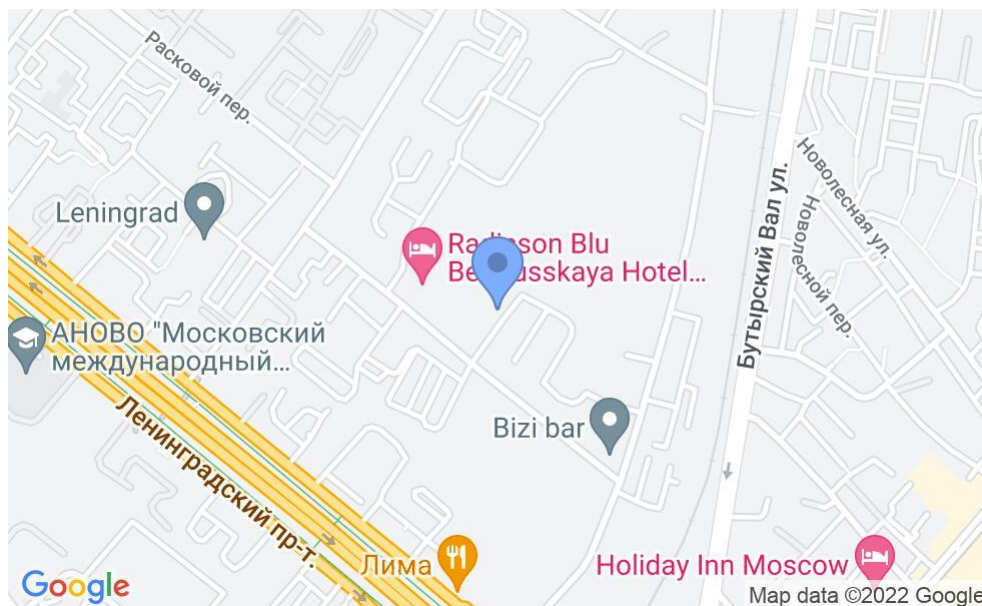

БИЗНЕС-ЦЕНТР «ЯМСКОЕ ПОЛЕ»

Москва, 3-я улица Ямского Поля, 2 к1

БИЗНЕС-ЦЕНТР «ЯМСКОЕ ПОЛЕ»

Москва, 3-я улица Ямского Поля, 2 к1

отдел аренды

(495) 104-77-10

МЕСТОПОЛОЖЕНИЕ

 Москва, 3-я улица Ямского Поля, 2 к1
Северный административный округ, Район Беговой

 Белорусская ↔ 6 минут пешком (600 м)

БИЗНЕС-ЦЕНТР «ЯМСКОЕ ПОЛЕ»

Москва, 3-я улица Ямского Поля, 2 к1

отдел аренды

(495) 104-77-10

О ЗДАНИИ

Местоположение

Округ	САО
Станция метро	Белорусская
Расстояние от метро	6 минут пешком