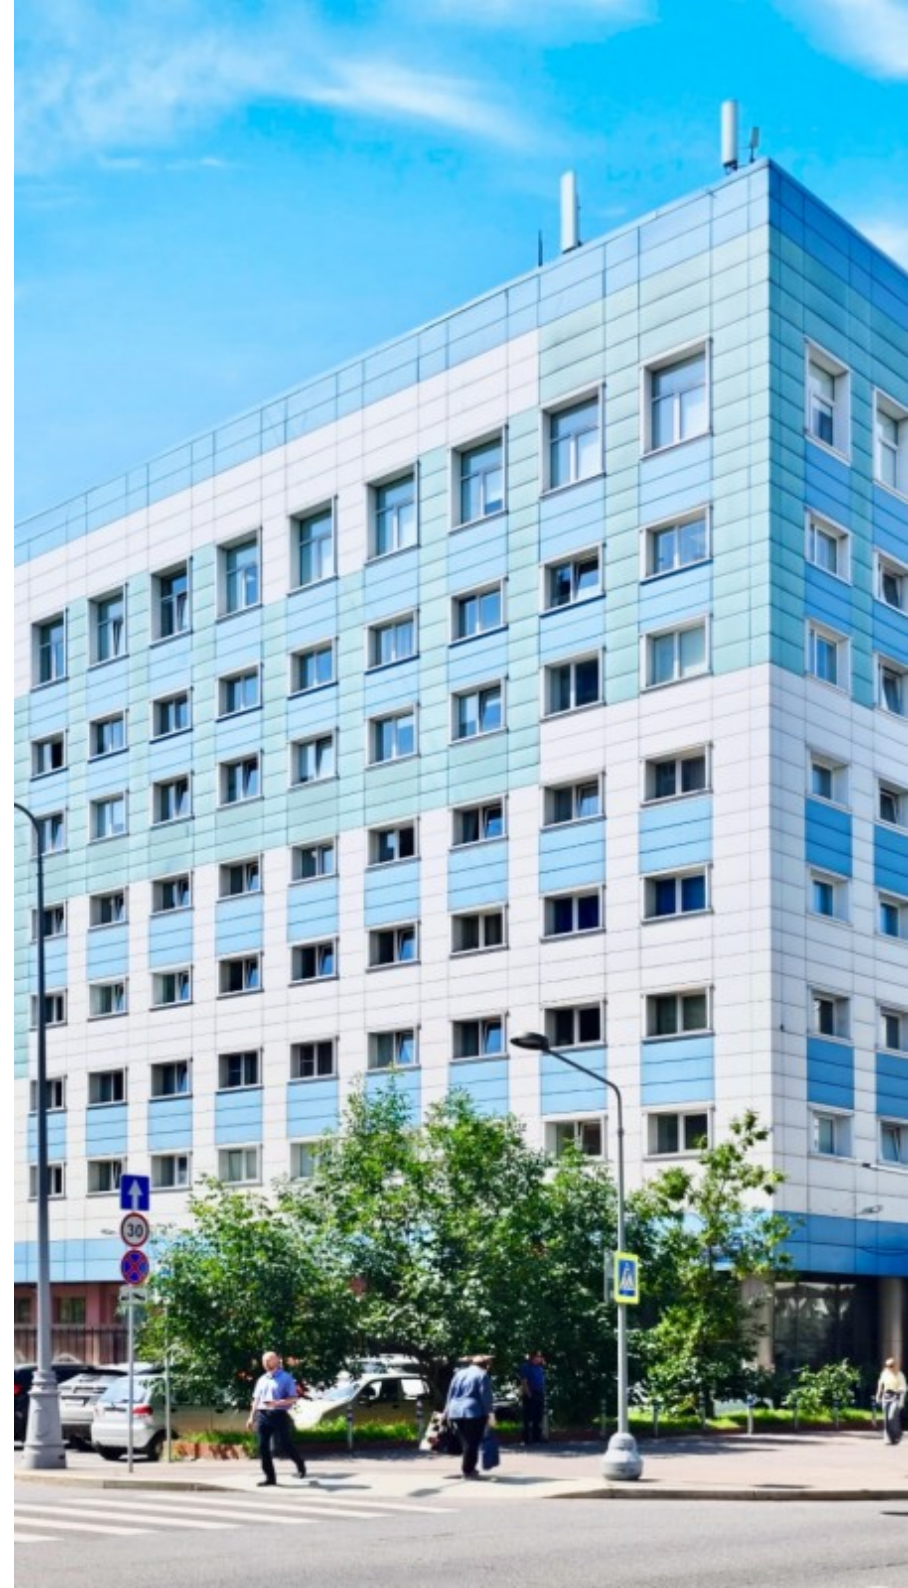

БИЗНЕС-ЦЕНТР

Москва, Верхняя Красносельская улица, 2/1 с1

БИЗНЕС-ЦЕНТР

Москва, Верхняя Красносельская улица, 2/1 с1

отдел аренды

(495) 104-77-10

МЕСТОПОЛОЖЕНИЕ

 Москва, Верхняя Красносельская улица, 2/1 с1
Центральный административный округ, Красносельский район

 Красносельская ↔ 8 минут пешком (750 м)

БИЗНЕС-ЦЕНТР

Москва, Верхняя Красносельская улица, 2/1 с1

отдел аренды

(495) 104-77-10

О ЗДАНИИ

Местоположение

Округ	ЦАО
Станция метро	Красносельская
Расстояние от метро	8 минут пешком