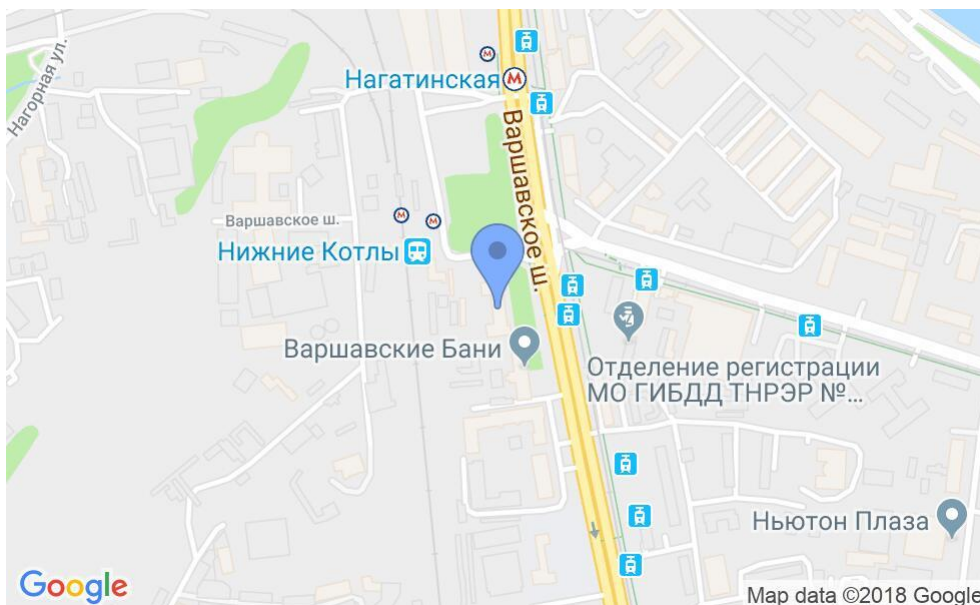

# БИЗНЕС-ЦЕНТР

Москва, Варшавское шоссе, 32

## МЕСТОПОЛОЖЕНИЕ

 Москва, Варшавское шоссе, 32  
Южный административный округ, Нагорный район

 Нагатинская  $\longleftrightarrow$  2 минуты пешком (150 м)

### Местоположение

---

Округ	ЮАО
Станция метро	Нагатинская
Расстояние от метро	2 минуты пешком