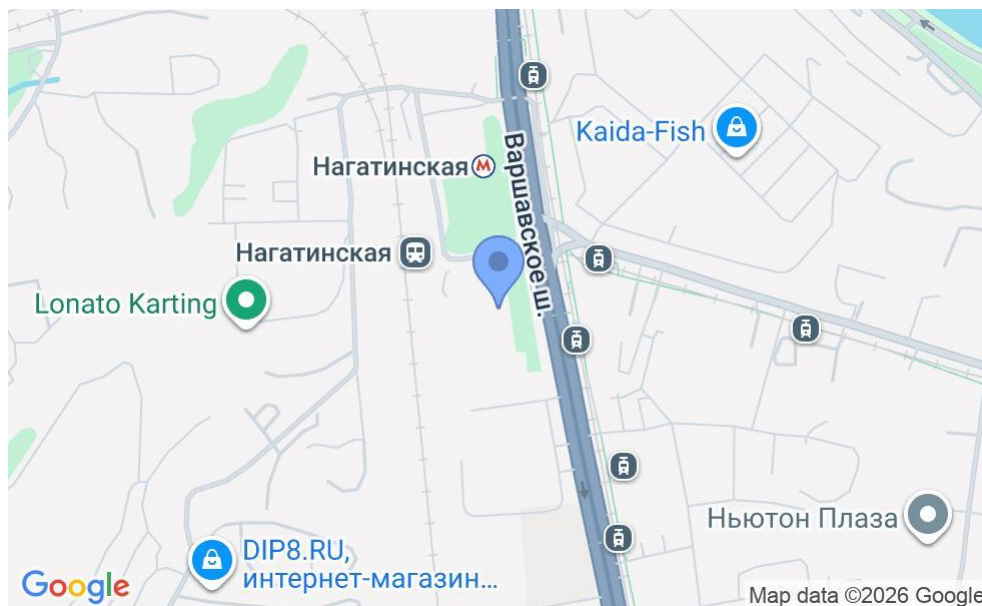

БИЗНЕС-ЦЕНТР

Москва, Варшавское шоссе, 32

БИЗНЕС-ЦЕНТР

Москва, Варшавское шоссе, 32

отдел аренды

(495) 258-81-32

МЕСТОПОЛОЖЕНИЕ

 Москва, Варшавское шоссе, 32
Южный административный округ, Нагорный район

 Нагатинская \longleftrightarrow 2 минуты пешком (200 м)

БИЗНЕС-ЦЕНТР

Москва, Варшавское шоссе, 32

отдел аренды

(495) 258-81-32

О ЗДАНИИ

Местоположение

Округ	ЮАО
Станция метро	Нагатинская
Расстояние от метро	2 минуты пешком