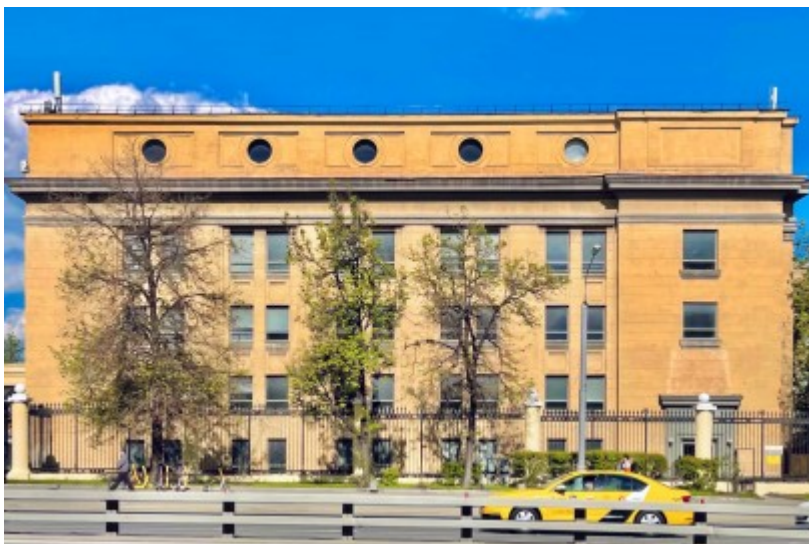

ОСОБНЯК «ДИГАЛТА»

Москва, Ленинградский проспект, 80 к5

отдел аренды и продажи

(495) 258-81-32