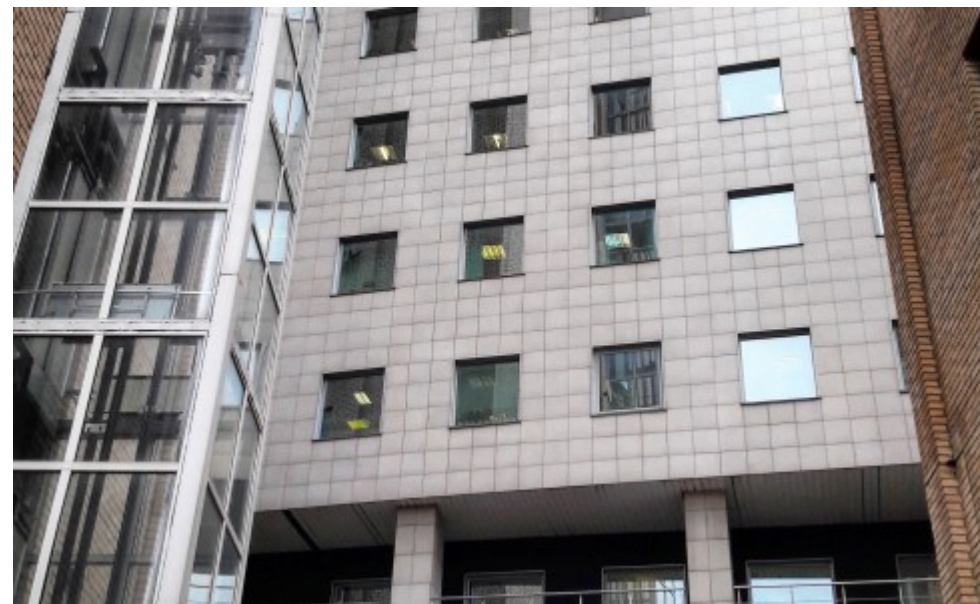

БИЗНЕС-ПАРК «МИНАЕВСКИЙ»

Москва, улица Сущёвский Вал, 16 с1

БИЗНЕС-ПАРК «МИНАЕВСКИЙ»

Москва, улица Сущёвский Вал, 16 с1

отдел аренды

(495) 104-77-10

МЕСТОПОЛОЖЕНИЕ

Москва, улица Сущёвский Вал, 16 с1

Северо-Восточный административный округ, Район Марьино

Марьино \longleftrightarrow 12 минут пешком (950 м)

БИЗНЕС-ПАРК «МИНАЕВСКИЙ»

Москва, улица Сущёвский Вал, 16 с1

отдел аренды

(495) 104-77-10

О ЗДАНИИ

Местоположение