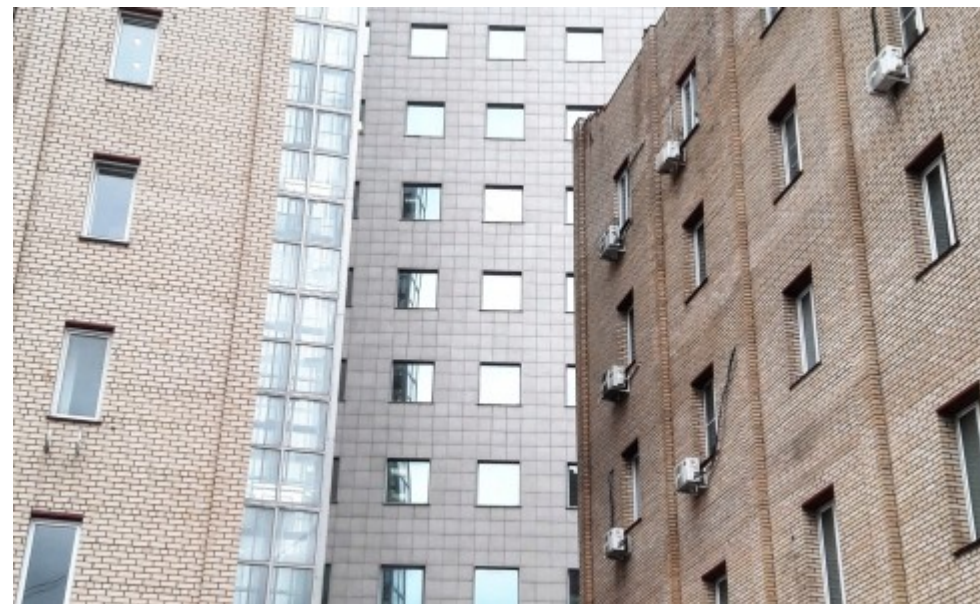

БИЗНЕС-ПАРК «МИНАЕВСКИЙ»

Москва, улица Сущёвский Вал, 16 с1

БИЗНЕС-ПАРК «МИНАЕВСКИЙ»

Москва, улица Сущёвский Вал, 16 с1

отдел аренды

(495) 104-77-10

МЕСТОПОЛОЖЕНИЕ

Москва, улица Сущёвский Вал, 16 с1

Северо-Восточный административный округ, Район Марьино

Марьино ↔ 12 минут пешком (950 м)

БИЗНЕС-ПАРК «МИНАЕВСКИЙ»

Москва, улица Сущёвский Вал, 16 с1

отдел аренды

(495) 104-77-10

О ЗДАНИИ

Местоположение