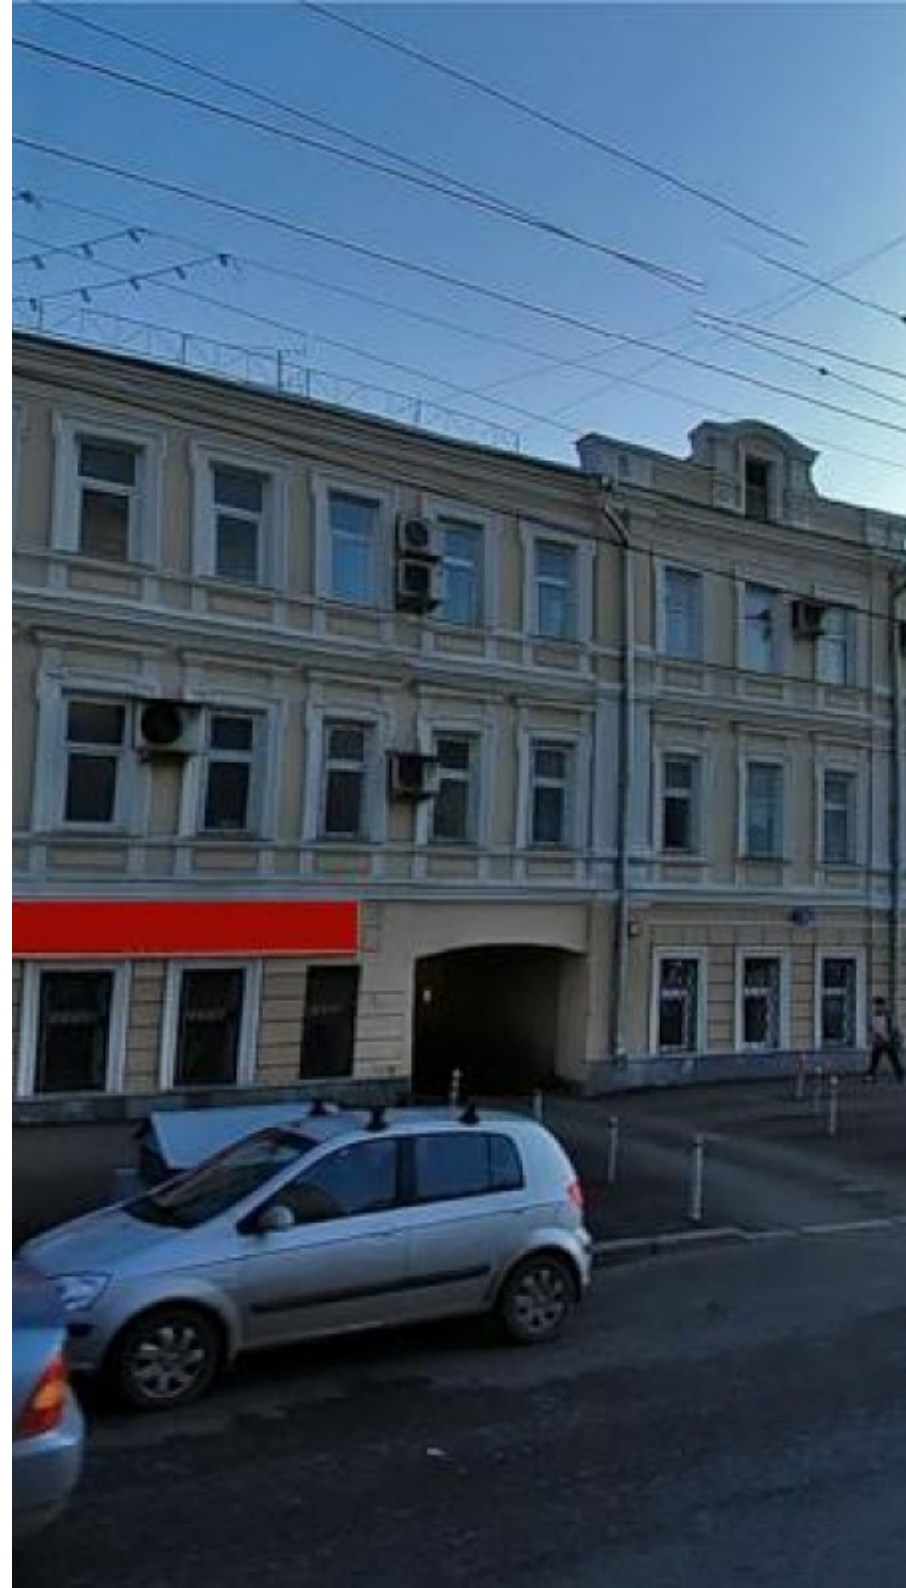

БИЗНЕС-ЦЕНТР

Москва, Смоленский бульвар, 24 с1

БИЗНЕС-ЦЕНТР

Москва, Смоленский бульвар, 24 с1

отдел аренды

(495) 104-77-10

МЕСТОПОЛОЖЕНИЕ

- Москва, Смоленский бульвар, 24 с1
Центральный административный округ, Район Хамовники
- М Смоленская ↔ 6 минут пешком (650 м)

БИЗНЕС-ЦЕНТР

Москва, Смоленский бульвар, 24 с1

отдел аренды

(495) 104-77-10

О ЗДАНИИ

Местоположение

Округ	ЦАО
Станция метро	Смоленская
Расстояние от метро	6 минут пешком

Технические параметры