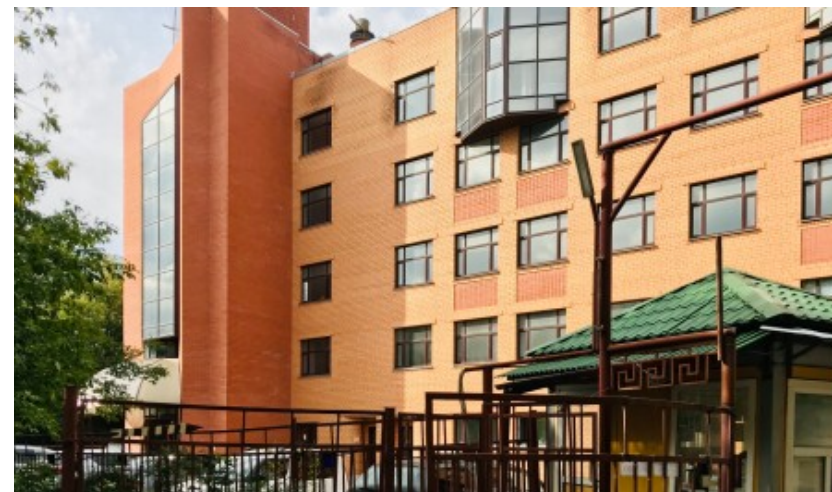

БИЗНЕС-ЦЕНТР «ЭТАП»

Москва, Алтуфьевское шоссе, 41А с1

отдел аренды

(495) 287-36-24

О ЗДАНИИ

Местоположение

Округ	СВАО
Станция метро	Бибирево
Расстояние от метро	16 минут транспортом

Технические параметры

Класс	B
Этажность	5
Общая площадь	7160 кв.м
Год постройки	2001

Инженерные системы

Вентиляция	Приточно-вытяжная
Кондиционирование	Сплит-системы
Интернет/телефония	Наукасвязь, Неторн

Инфраструктура

Турагенство	Курьерские услуги