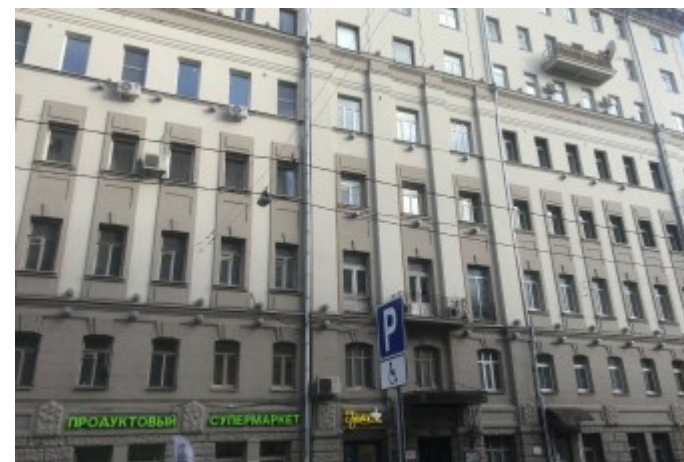

ЖИЛОЕ ЗДАНИЕ «СУХАРЕВСКИЙ»

Москва, Большая Сухареvская площадь, 16/18 с1

отдел аренды

(495) 256-44-90