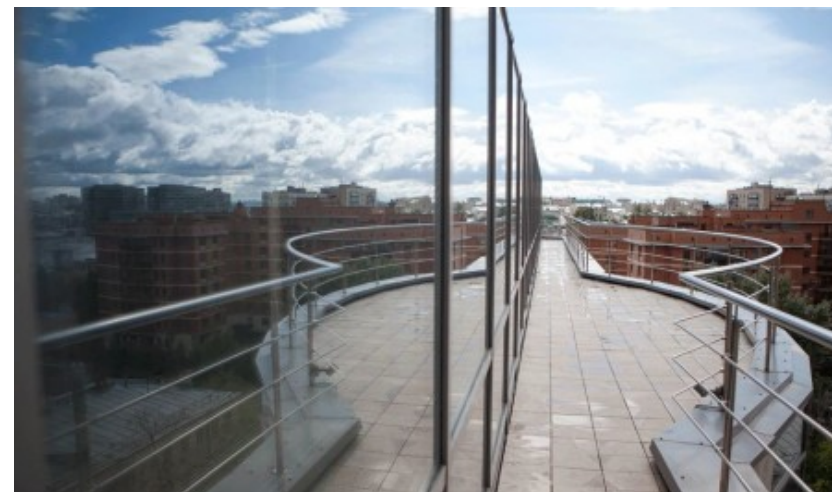

БИЗНЕС-ЦЕНТР «ВИШНЕВЫЙ САД»

Москва, Малая Сухаревская площадь, 10

отдел аренды

(495) 104-77-10

О ЗДАНИИ

Местоположение

Округ	ЦАО
Станция метро	Сухаревская
Расстояние от метро	3 минуты пешком

Технические параметры

Класс	A
Этажность	8
Общая площадь	20000 кв.м
Год постройки	2013

Инженерные системы

Вентиляция	Приточно-вытяжная
Кондиционирование	Центральное
Интернет/телефония	Любой