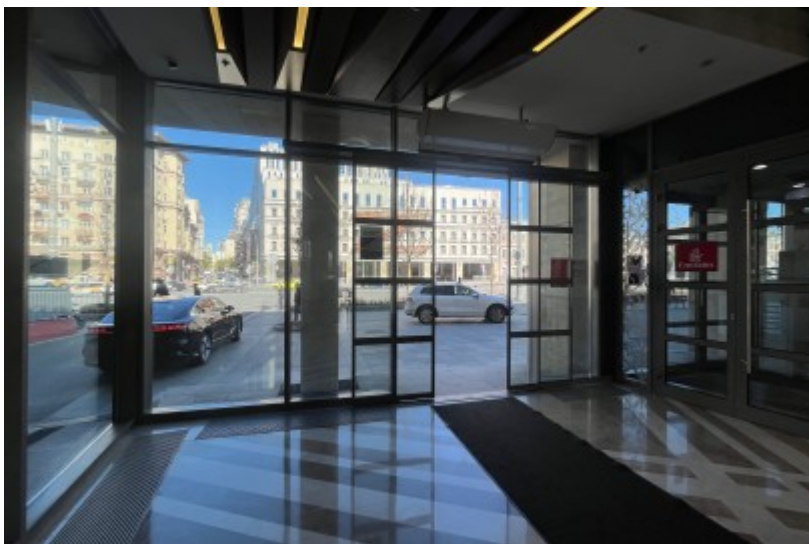

БИЗНЕС-ЦЕНТР «ВИШНЕВЫЙ САД»

Москва, Малая Сухареvская площадь, 10

отдел аренды

(495) 104-77-10