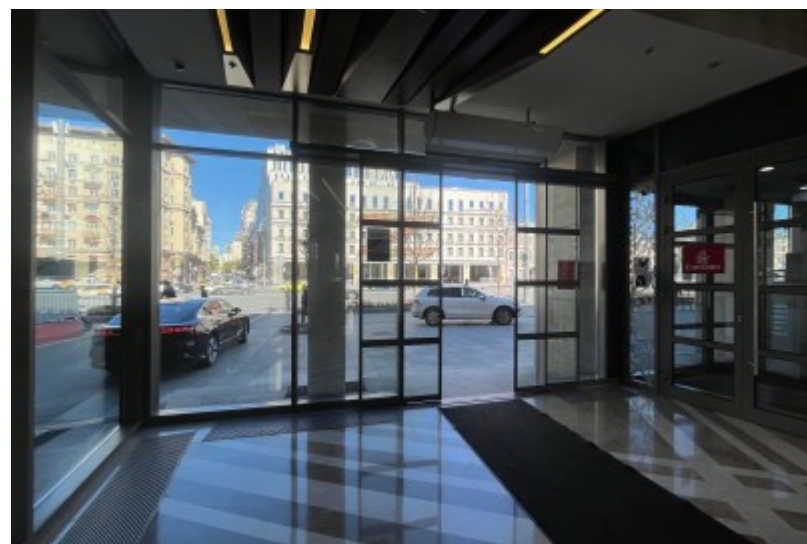

БИЗНЕС-ЦЕНТР «ВИШНЕВЫЙ САД»

Москва, Малая Сухаревская площадь, 10

отдел аренды

(495) 104-77-10