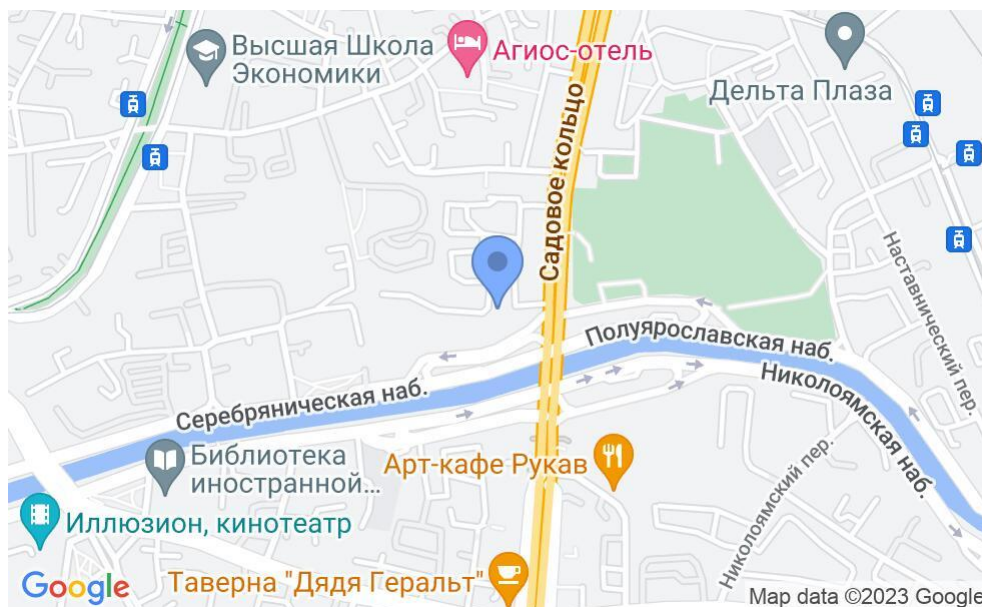

БИЗНЕС-ЦЕНТР «САДКО»

Москва, улица Земляной Вал, 50А с2

БИЗНЕС-ЦЕНТР «САДКО»

Москва, улица Земляной Вал, 50А с2

(495) 256-44-90

МЕСТОПОЛОЖЕНИЕ

 Москва, улица Земляной Вал, 50А с2
Центральный административный округ, Таганский район

 Курская ↔ 8 минут пешком (800 м)

БИЗНЕС-ЦЕНТР «САДКО»

Москва, улица Земляной Вал, 50А с2

(495) 256-44-90

О ЗДАНИИ

Местоположение

Округ	ЦАО
Станция метро	Курская
Расстояние от метро	8 минут пешком

Технические параметры