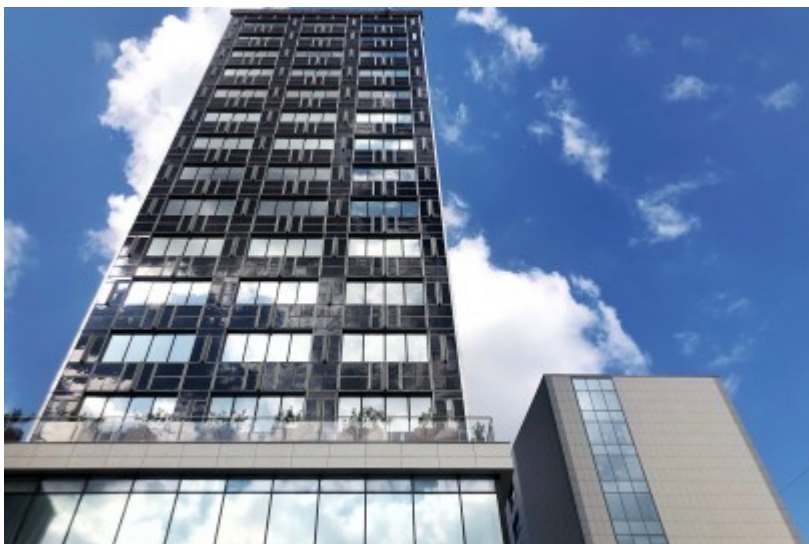

БИЗНЕС-ЦЕНТР «САДКО»

Москва, улица Земляной Вал, 50А с2

отдел аренды

(495) 104-77-10