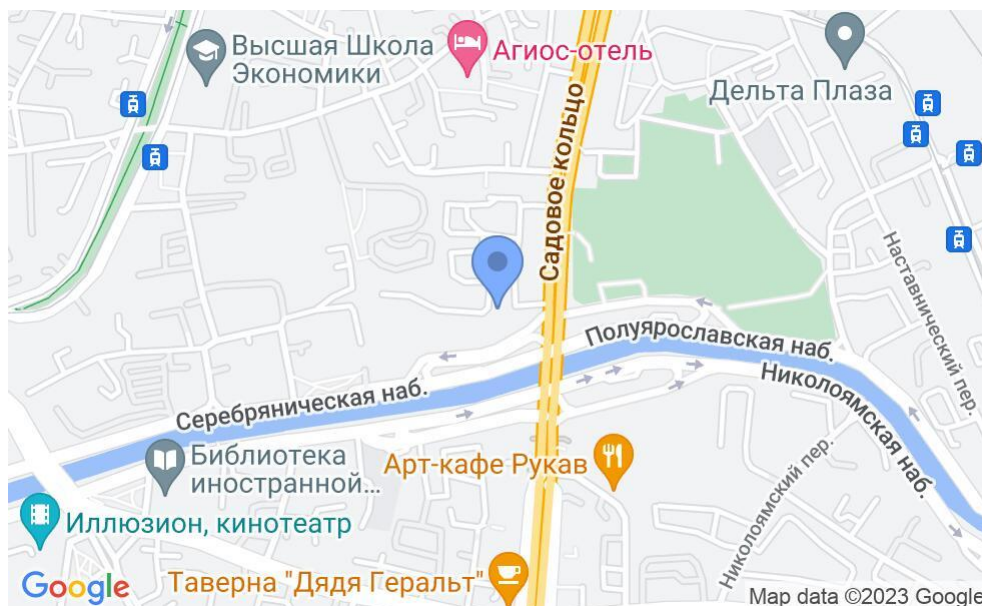

БИЗНЕС-ЦЕНТР «САДКО»

Москва, улица Земляной Вал, 50А с2

БИЗНЕС-ЦЕНТР «САДКО»

Москва, улица Земляной Вал, 50А с2

отдел аренды

(495) 104-77-10

МЕСТОПОЛОЖЕНИЕ

-  Москва, улица Земляной Вал, 50А с2
Центральный административный округ, Таганский район
-  Курская ↔ 8 минут пешком (800 м)

БИЗНЕС-ЦЕНТР «САДКО»

Москва, улица Земляной Вал, 50А с2

отдел аренды

(495) 104-77-10

О ЗДАНИИ

Местоположение

Округ	ЦАО
Станция метро	Курская
Расстояние от метро	8 минут пешком

Технические параметры