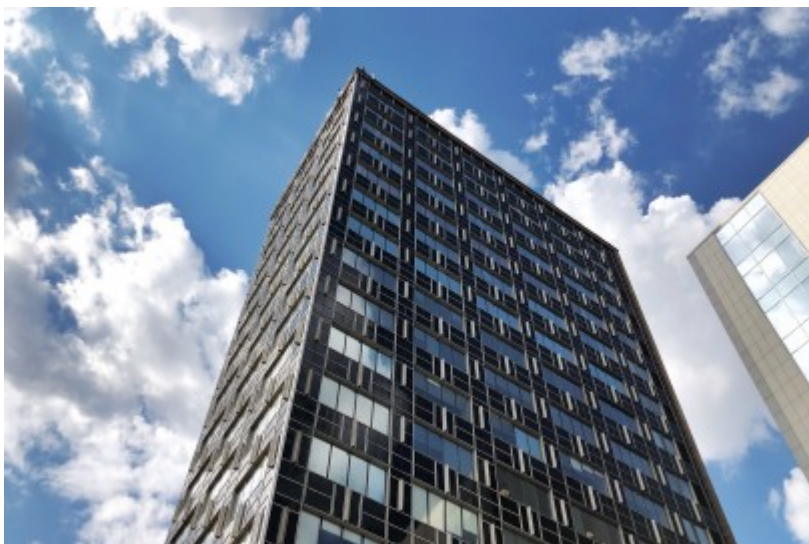

БИЗНЕС-ЦЕНТР «САДКО»

Москва, улица Земляной Вал, 50А с2

(495) 256-44-90