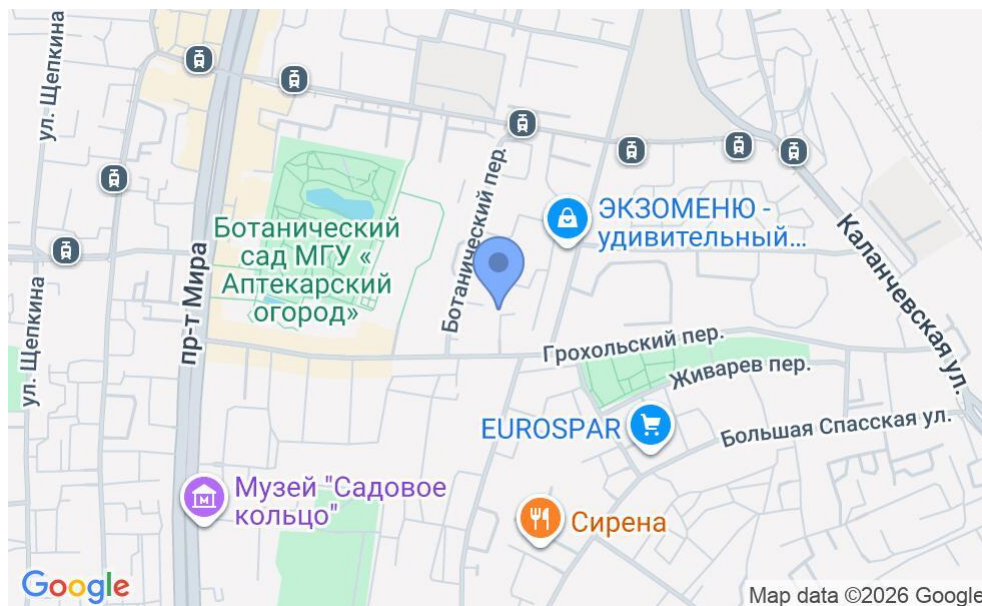

БИЗНЕС-ЦЕНТР

Москва, Грохольский переулок, 13 с2

БИЗНЕС-ЦЕНТР

Москва, Грохольский переулок, 13 с2

(495) 258-81-32

МЕСТОПОЛОЖЕНИЕ

-  Москва, Грохольский переулок, 13 с2
Центральный административный округ, Мещанский район
-  Проспект Мира ↔ 7 минут пешком (700 м)

БИЗНЕС-ЦЕНТР

Москва, Грохольский переулок, 13 с2

(495) 258-81-32

О ЗДАНИИ

Местоположение

Округ	ЦАО
Станция метро	Проспект Мира
Расстояние от метро	7 минут пешком

Технические параметры

Класс	B
Этажность	6
Общая площадь	4208 кв.м
Год постройки	1988