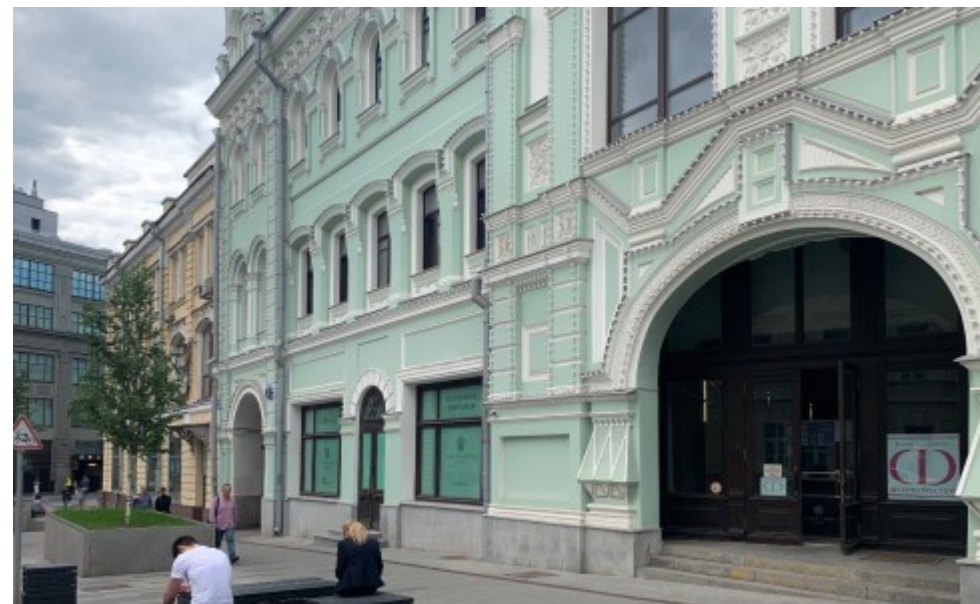

БИЗНЕС-ЦЕНТР «ТОРГОВАЯ ГАЛЕРЕЯ БУРДА МОДЕН»

Москва, Пушечная улица, 3

БИЗНЕС-ЦЕНТР «ТОРГОВАЯ ГАЛЕРЕЯ БУРДА МОДЕР»

Москва, Пушечная улица, 3

отдел аренды

(495) 258-81-32

МЕСТОПОЛОЖЕНИЕ

-  Москва, Пушечная улица, 3
Центральный административный округ, Мещанский район
-  Кузнецкий Мост \longleftrightarrow 3 минуты пешком (350 м)

БИЗНЕС-ЦЕНТР «ТОРГОВАЯ ГАЛЕРЕЯ БУРДА МОДЕР»

Москва, Пушкинская улица, 3

отдел аренды

(495) 258-81-32

О ЗДАНИИ

Местоположение

Округ	ЦАО
Станция метро	Кузнецкий Мост
Расстояние от метро	3 минуты пешком

Технические параметры