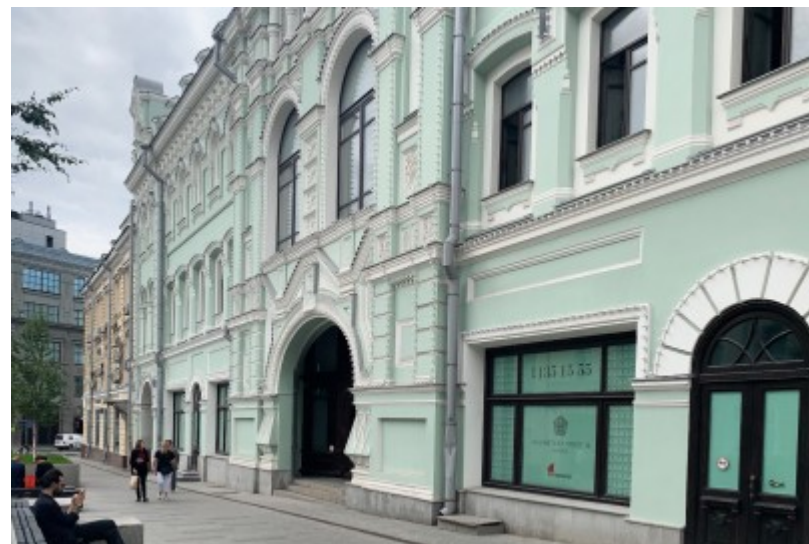

БИЗНЕС-ЦЕНТР «ТОРГОВАЯ ГАЛЕРЕЯ БУРДА МОДЕР»

Москва, Пушкинская улица, 3

отдел аренды

(495) 258-81-32