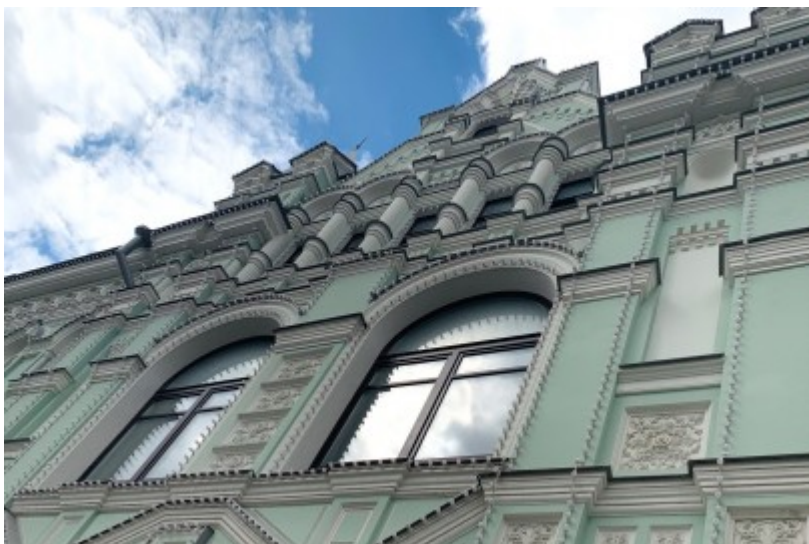

БИЗНЕС-ЦЕНТР «ТОРГОВАЯ ГАЛЕРЕЯ БУРДА МОДЕР»

Москва, Пушкинская улица, 3

отдел аренды

(495) 258-81-32