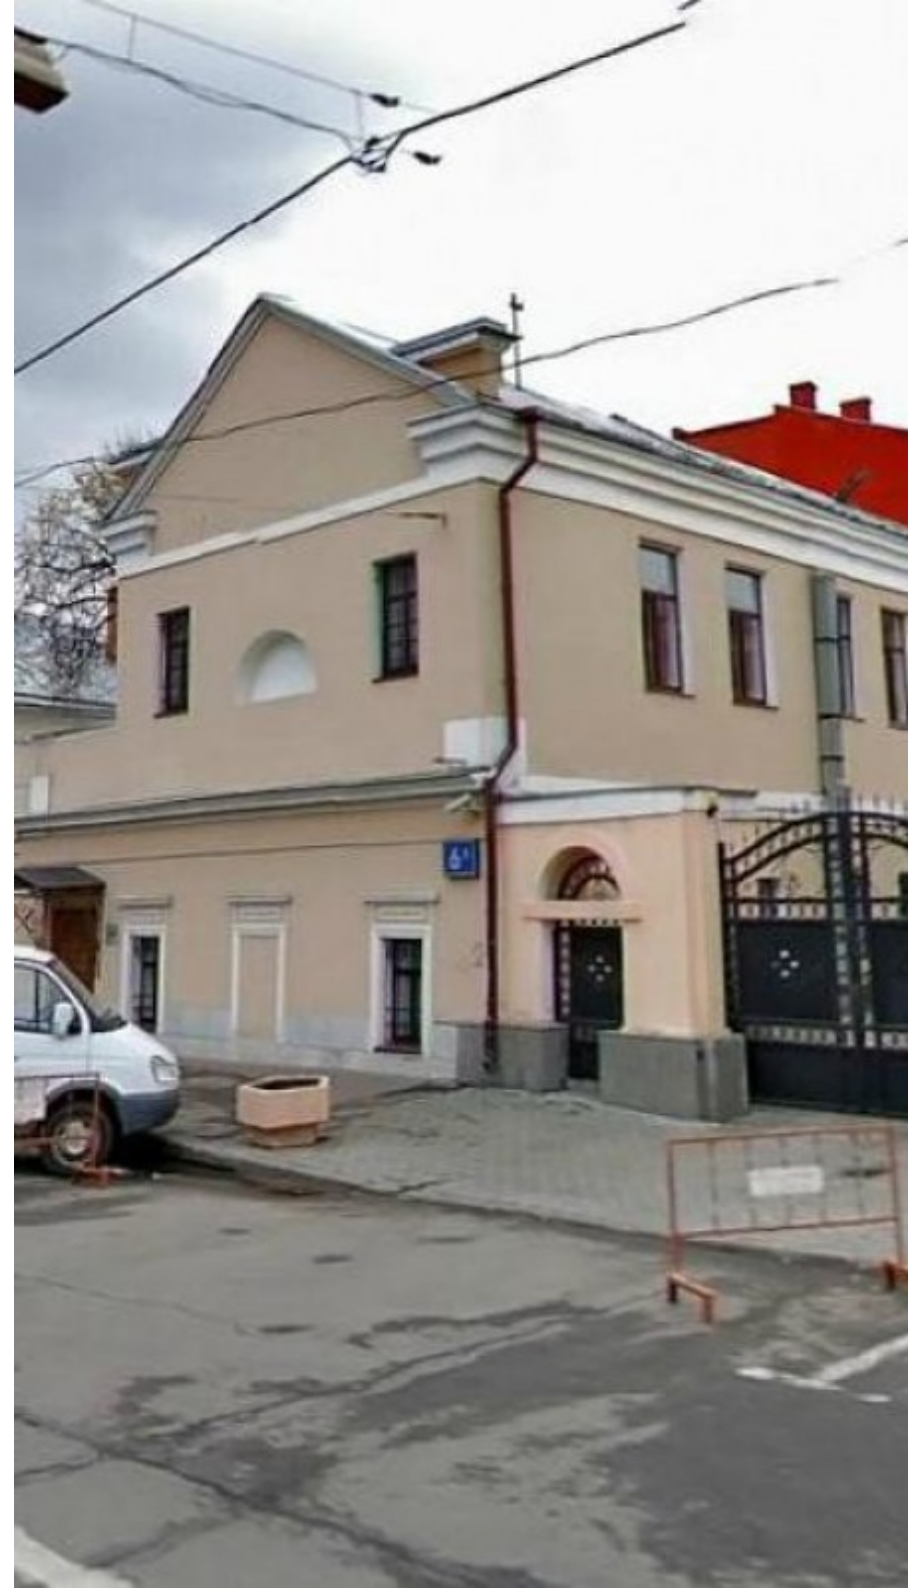

ОСОБНЯК

Москва, улица Александра Солженицына, 6А с1

ОСОБНЯК

Москва, улица Александра Солженицына, 6А с1

отдел аренды

(495) 258-81-32

МЕСТОПОЛОЖЕНИЕ

 Москва, улица Александра Солженицына, 6А с1
Центральный административный округ, Таганский район

 Таганская ↔ 3 минуты пешком (350 м)

ОСОБНЯК

Москва, улица Александра Солженицына, 6А с1

отдел аренды

(495) 258-81-32

О ЗДАНИИ

Местоположение

Округ	ЦАО
Станция метро	Таганская
Расстояние от метро	3 минуты пешком