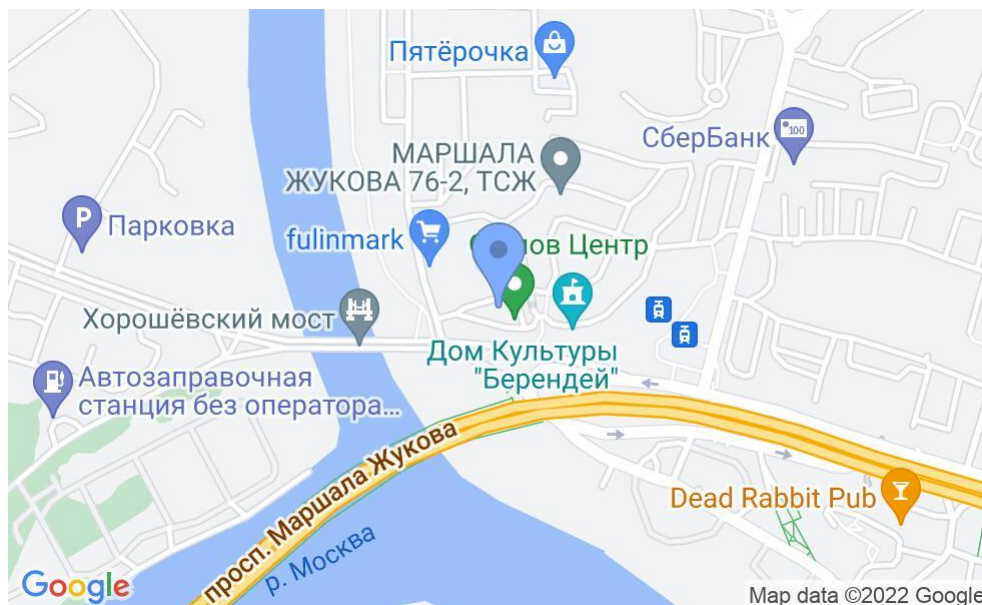

БИЗНЕС-ЦЕНТР «КОНТИНЕНТАЛЬ»

Москва, проспект Маршала Жукова, 78 к4

БИЗНЕС-ЦЕНТР «КОНТИНЕНТАЛЬ»

Москва, проспект Маршала Жукова, 78 к4

отдел продаж

(495) 258-81-32

МЕСТОПОЛОЖЕНИЕ

-  **Москва, проспект Маршала Жукова, 78 к4**
Северо-Западный административный округ, Район Хорошёво-Мневники
-  **Народное ополчение** ↔ **19 минут транспортом (3100 м)**

БИЗНЕС-ЦЕНТР «КОНТИНЕНТАЛЬ»

Москва, проспект Маршала Жукова, 78 к4

отдел продаж

(495) 258-81-32

О ЗДАНИИ

Местоположение

Округ	СЗАО
Станция метро	Народное ополчение
Расстояние от метро	19 минут транспортом

Технические параметры