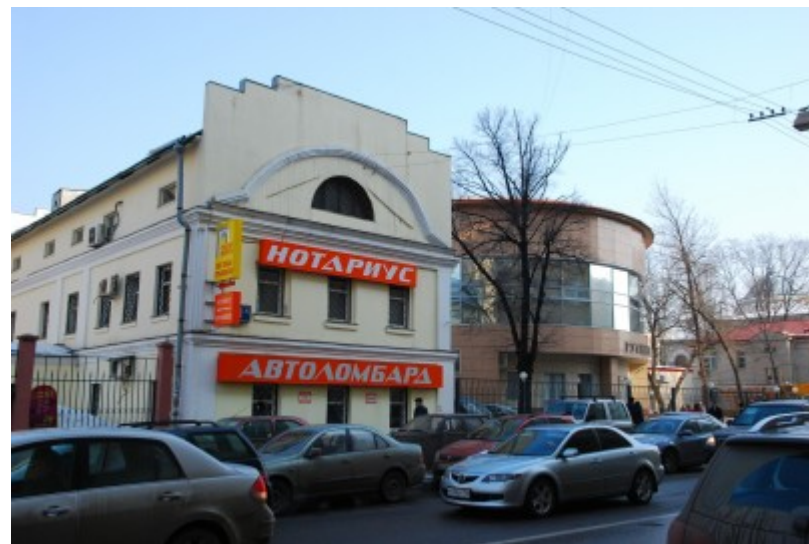

БИЗНЕС-ЦЕНТР

Москва, Верхняя Красносельская улица, 11А с1

отдел аренды и продажи

(495) 104-77-10