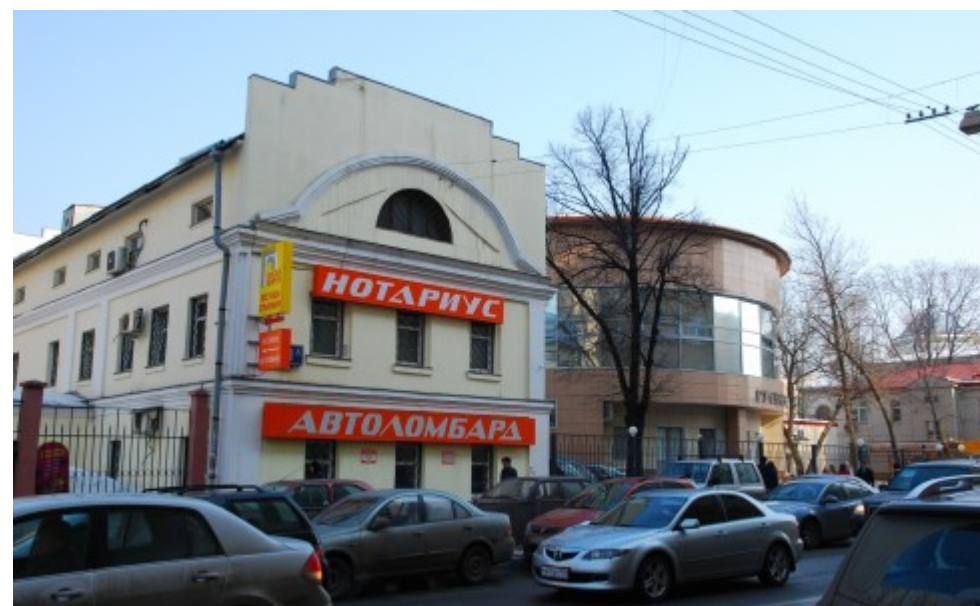

БИЗНЕС-ЦЕНТР

Москва, Верхняя Красносельская улица, 11А с1

БИЗНЕС-ЦЕНТР

Москва, Верхняя Красносельская улица, 11А с1

отдел аренды и продажи
(495) 104-77-10

МЕСТОПОЛОЖЕНИЕ

 Москва, Верхняя Красносельская улица, 11А с1
Центральный административный округ, Красносельский район

 Красносельская ↔ 6 минут пешком (600 м)

БИЗНЕС-ЦЕНТР

Москва, Верхняя Красносельская улица, 11А с1

отдел аренды и продажи
(495) 104-77-10

О ЗДАНИИ

Местоположение

Округ	ЦАО
Станция метро	Красносельская
Расстояние от метро	6 минут пешком