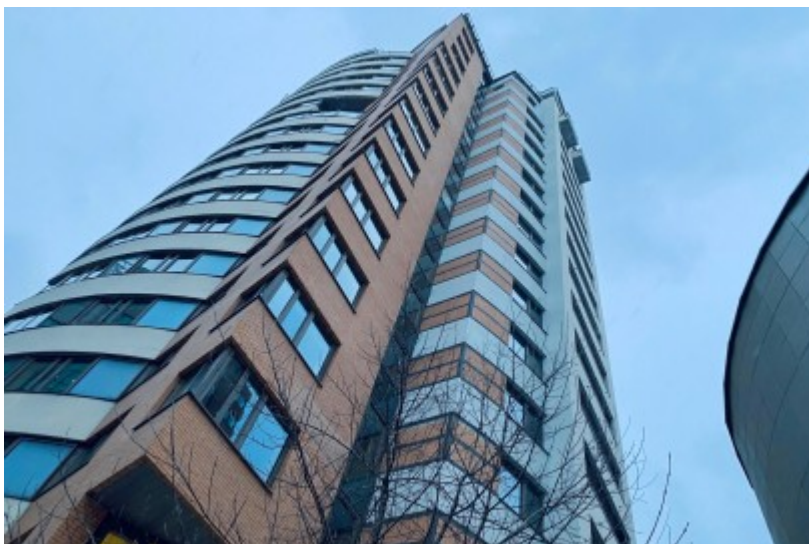

ЖИЛОЕ ЗДАНИЕ «КАМЕЛОТ»

Москва, Комсомольский проспект, 32 к2

отдел аренды и продажи

(495) 104-77-10