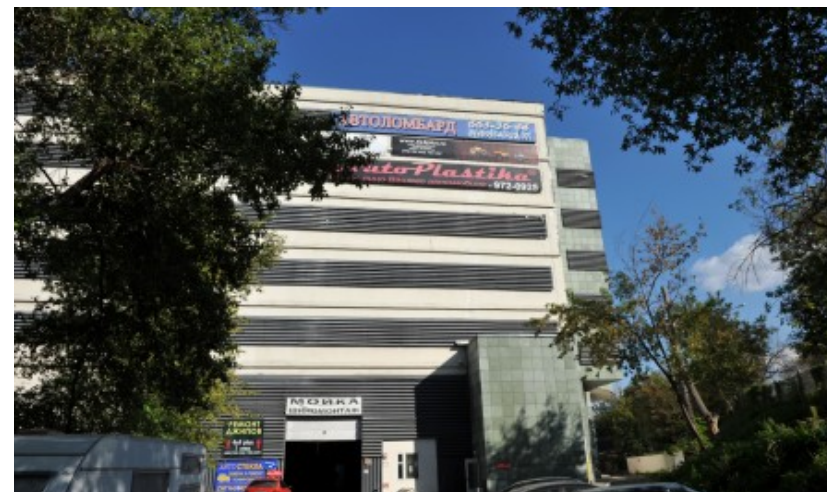

БИЗНЕС-ЦЕНТР

Москва, Жуков проезд, 19

(495) 258-81-32

О ЗДАНИИ

Местоположение

Округ	ЦАО
Станция метро	Павелецкая
Расстояние от метро	11 минут пешком

Технические параметры

Класс	B
Этажность	7
Общая площадь	12237 кв.м
Год постройки	2005

Инженерные системы

Вентиляция	Приточно-вытяжная
Кондиционирование	Возможность установки
Интернет/телефония	любой

Инфраструктура

Ресторан	Бар	Автосервис
Бюро переводов	Кафе	Автомойка
Фитнес-клуб	Столовая	Курьерские услуги
Иностранные языки	Студия йоги