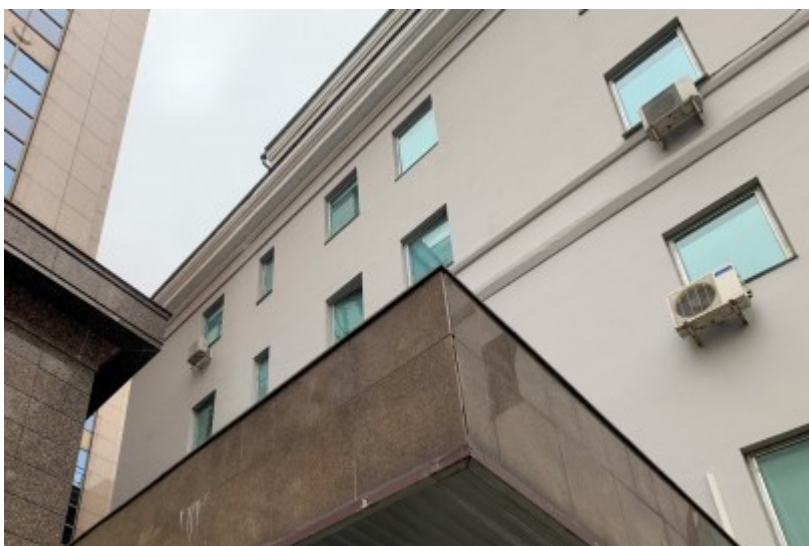

ОСОБНЯК

Москва, Кудринский переулок, 36 с2

отдел аренды и продажи

(495) 104-77-10