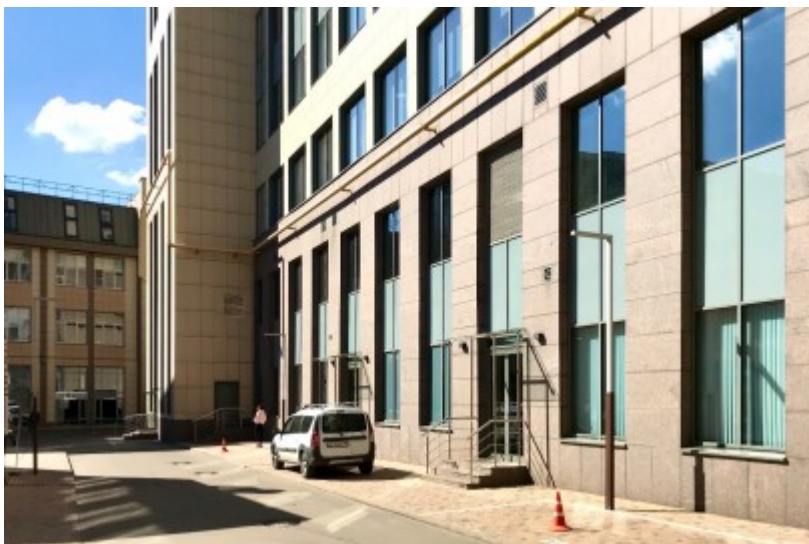

БИЗНЕС-ЦЕНТР «ПАРК МИРА»

Москва, проспект Мира, 102 к2

отдел аренды и продажи

(495) 104-77-10