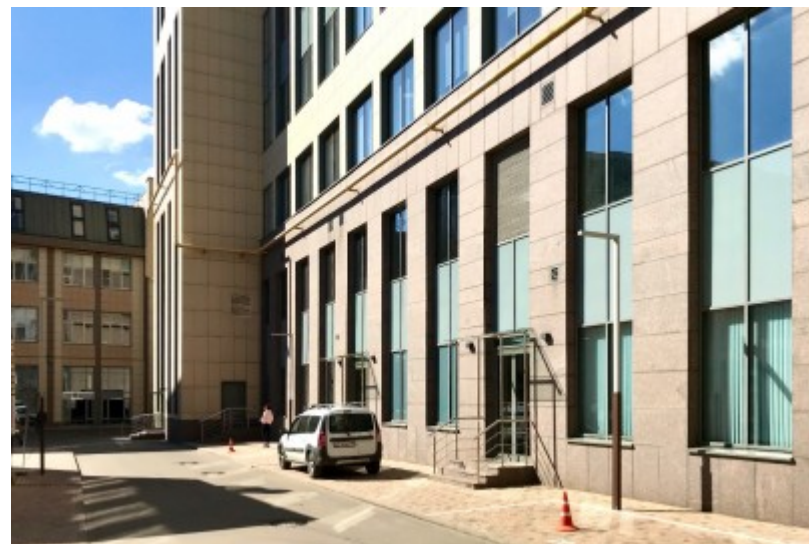

БИЗНЕС-ЦЕНТР «ПАРК МИРА»

Москва, проспект Мира, 102 к2

отдел аренды и продажи

(495) 258-81-32