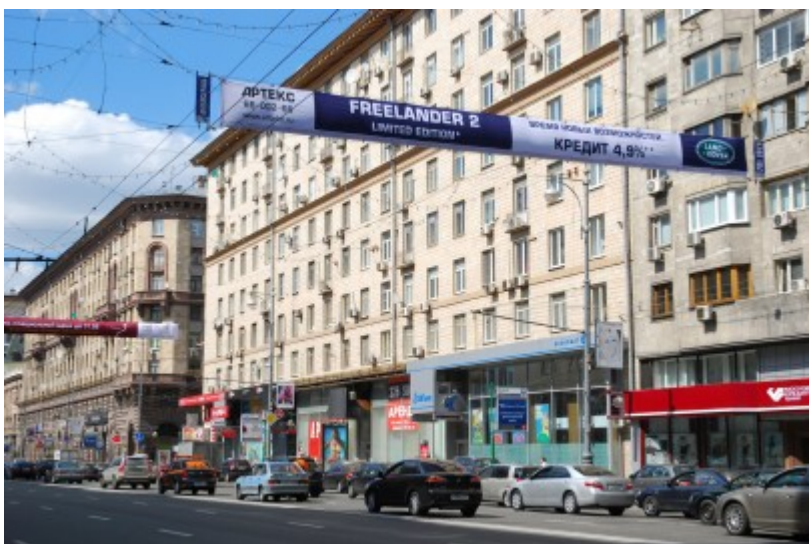

ЖИЛОЕ ЗДАНИЕ

Москва, 1-я Тверская-Ямская улица, 26

отдел аренды и продажи

(495) 104-77-10