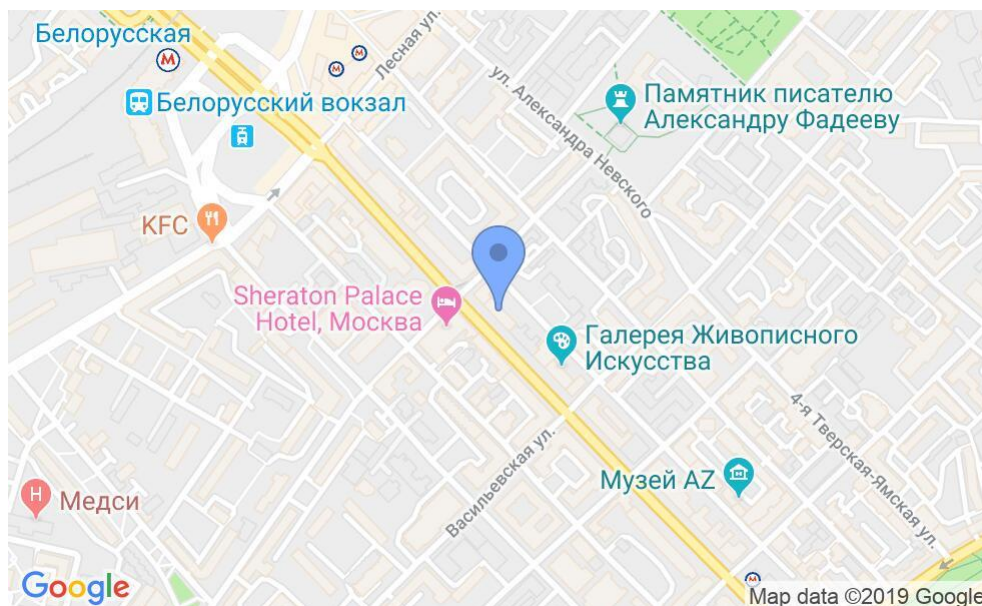

ЖИЛОЕ ЗДАНИЕ

Москва, 1-я Тверская-Ямская улица, 26

ЖИЛОЕ ЗДАНИЕ

Москва, 1-я Тверская-Ямская улица, 26

отдел аренды и продажи
(495) 104-77-10

МЕСТОПОЛОЖЕНИЕ

 Москва, 1-я Тверская-Ямская улица, 26
Центральный административный округ, Тверской район

 Белорусская ↔ 5 минут пешком (500 м)

ЖИЛОЕ ЗДАНИЕ

Москва, 1-я Тверская-Ямская улица, 26

отдел аренды и продажи
(495) 104-77-10

О ЗДАНИИ

Местоположение

Округ	ЦАО
Станция метро	Белорусская
Расстояние от метро	5 минут пешком