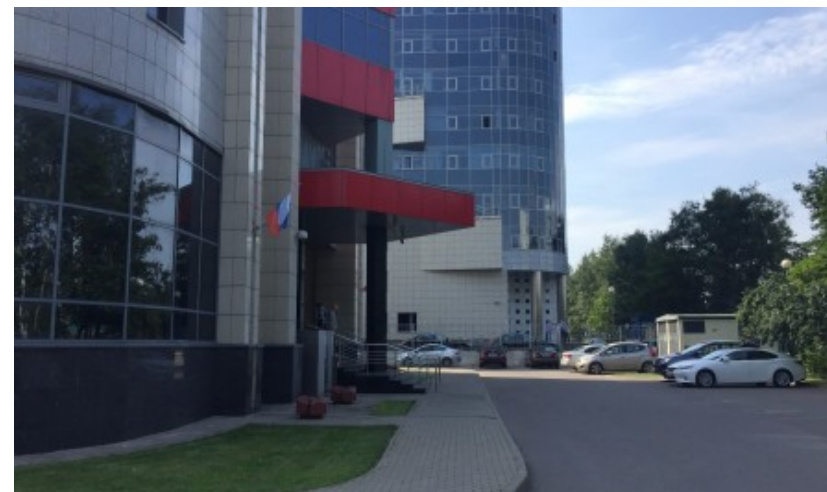

БИЗНЕС-ЦЕНТР

Москва, Профсоюзная улица, 125 к1

отдел аренды и продажи

(495) 256-44-90

О ЗДАНИИ

Местоположение

Округ	ЮЗАО
Станция метро	Теплый Стан
Расстояние от метро	12 минут пешком

Технические параметры

Класс	B+
Этажность	5
Общая площадь	6400 кв.м
Год постройки	2008

Инженерные системы

Вентиляция	Приточно-вытяжная
Кондиционирование	Центральное
Интернет/телефония	любой