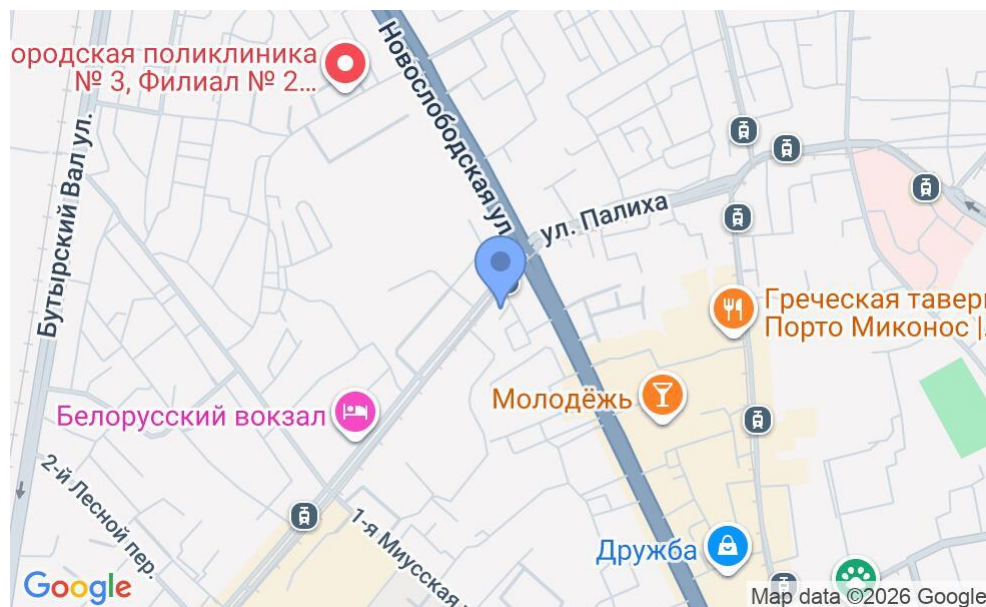

БИЗНЕС-ЦЕНТР

Москва, Лесная улица, 30

БИЗНЕС-ЦЕНТР

Москва, Лесная улица, 30

отдел аренды

(495) 258-81-32

МЕСТОПОЛОЖЕНИЕ

Москва, Лесная улица, 30

Центральный административный округ, Тверской район

Менделеевская ↔ 2 минуты пешком (250 м)

БИЗНЕС-ЦЕНТР

Москва, Лесная улица, 30

отдел аренды

(495) 258-81-32

О ЗДАНИИ

Местоположение