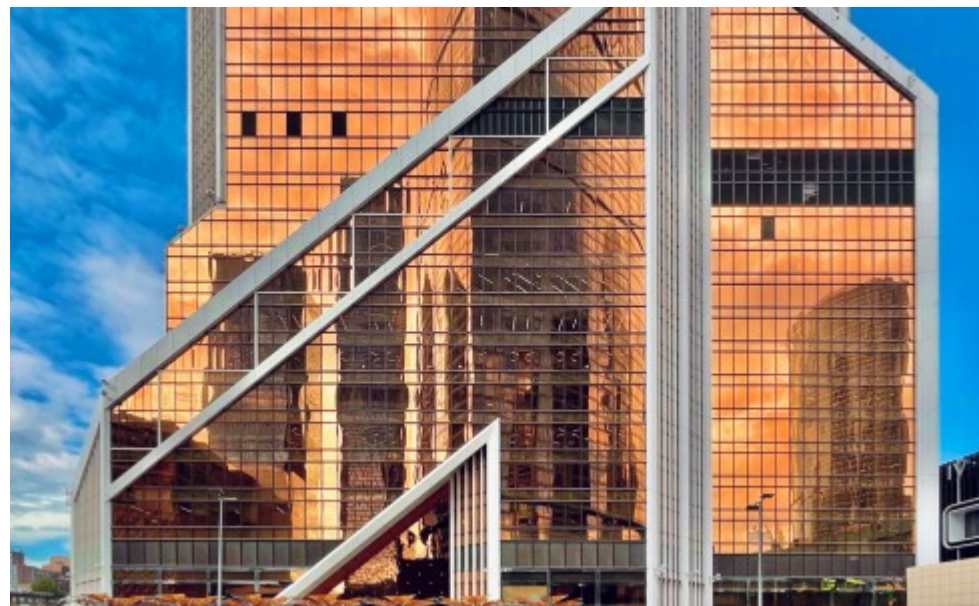

# БИЗНЕС-ЦЕНТР «МЕРКУРИЙ ТАУЭР»

Москва, 1-й Красногвардейский проезд, 15

## МЕСТОПОЛОЖЕНИЕ

○ Москва, 1-й Красногвардейский проезд, 15  
Центральный административный округ, Пресненский район

М Выставочная ↔ 6 минут пешком (200 м)