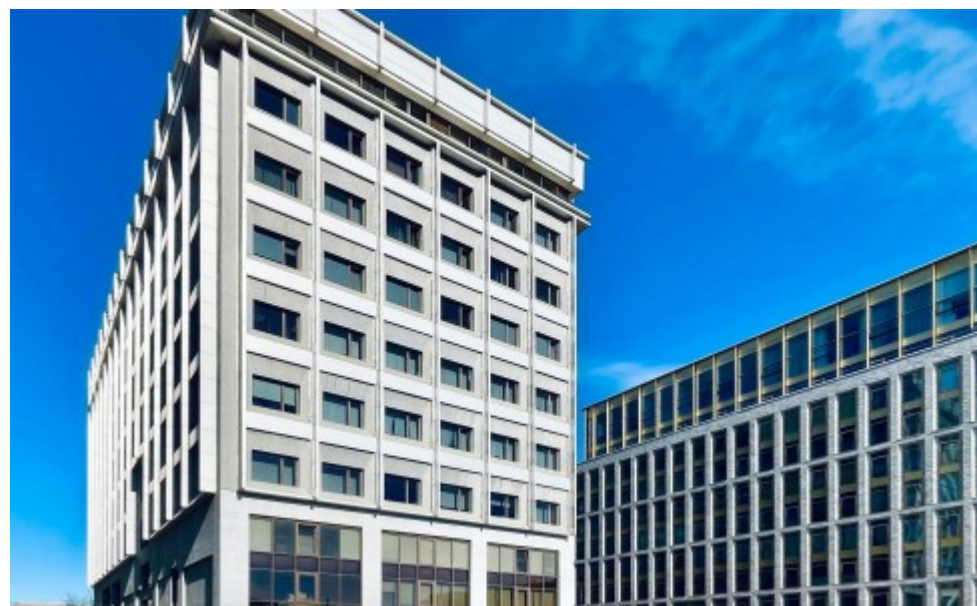

БИЗНЕС-ЦЕНТР «СИБИРСКИЙ АЛЬЯНС»

Москва, Летниковская улица, 16

БИЗНЕС-ЦЕНТР «СИБИРСКИЙ АЛЬЯНС»

Москва, Летниковская улица, 16

отдел аренды

(495) 104-77-10

МЕСТОПОЛОЖЕНИЕ

-  Москва, Летниковская улица, 16
Центральный административный округ, Район Замоскворечье
-  Павелецкая  11 минут пешком (1100 м)

БИЗНЕС-ЦЕНТР «СИБИРСКИЙ АЛЬЯНС»

Москва, Летниковская улица, 16

отдел аренды

(495) 104-77-10

О ЗДАНИИ

Местоположение

Округ	ЦАО
Станция метро	Павелецкая
Расстояние от метро	11 минут пешком

Технические параметры