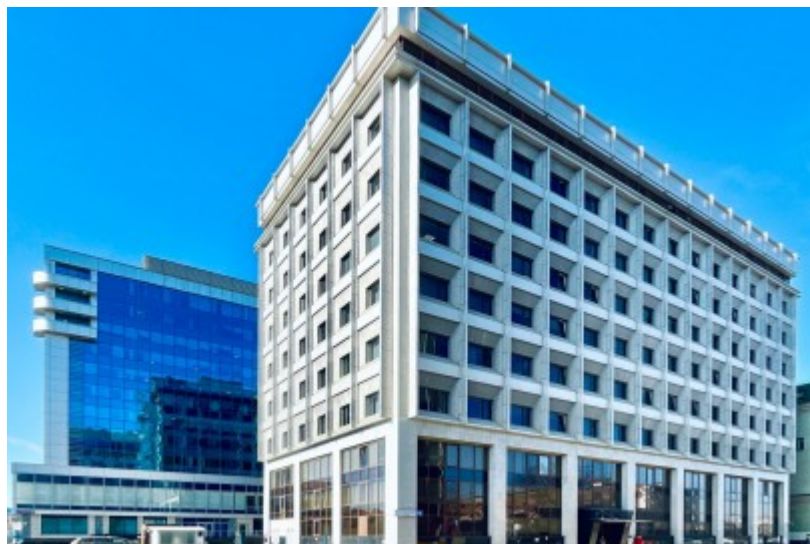

БИЗНЕС-ЦЕНТР «СИБИРСКИЙ АЛЬЯНС»

Москва, Летниковская улица, 16

отдел аренды

(495) 104-77-10