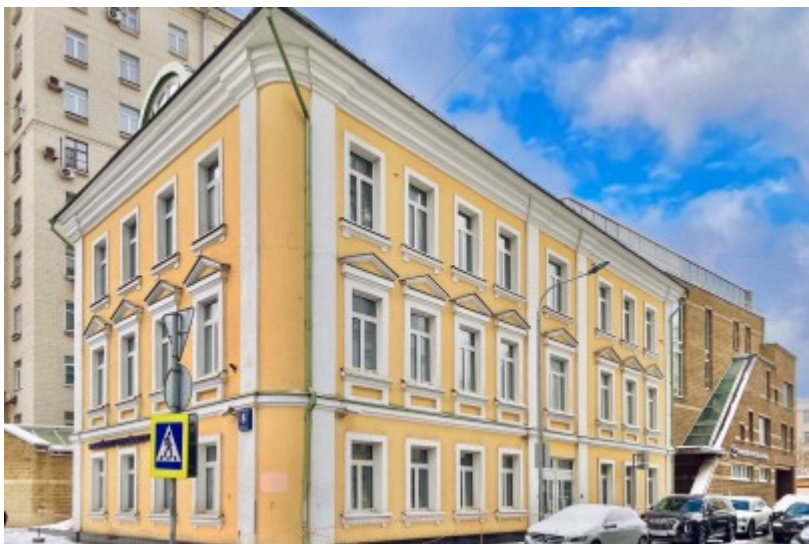

ОСОБНЯК

Москва, Валовая улица, 8 с1

отдел аренды и продажи
(495) 104-77-10