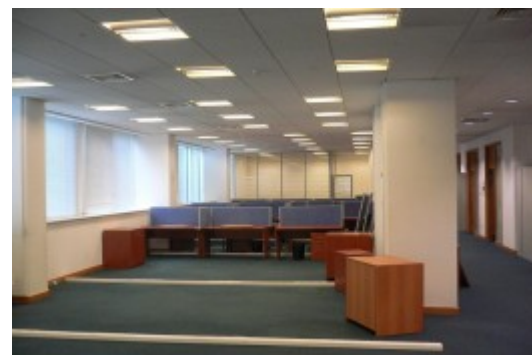

БИЗНЕС-ЦЕНТР

Москва, Ленинский проспект, 55/1 с2

отдел аренды и продажи

(495) 256-44-90